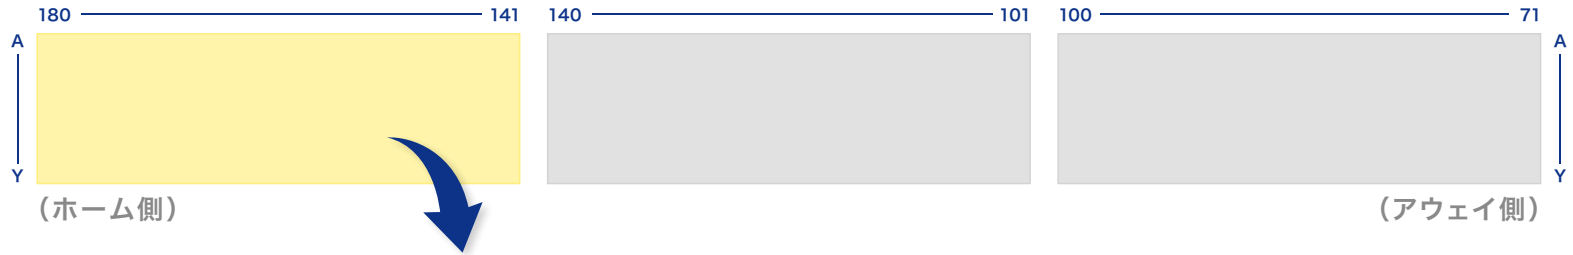

ピッチ

ピッチ

A指定席 座割表

ホーム自由席

A	180	179	178	177	176	175	174	173	172	171
B	180	179	178	177	176	175	174	173	172	171
C	180	179	178	177	176	175	174	173	172	171
D	180	179	178	177	176	175	174	173	172	171
E	180	179	178	177	176	175	174	173	172	171
F	180	179	178	177	176	175	174	173	172	171
G	180	179	178	177	176	175	174	173	172	171

※試合により範囲変動

J	180	179	178	177	176	175	174	173	172	171
K	180	179	178	177	176	175	174	173	172	171
L	180	179	178	177	176	175	174	173	172	171
M	180	179	178	177	176	175	174	173	172	171
N	180	179	178	177	176	175	174	173	172	171
O	180	179	178	177	176	175	174	173	172	171
P	180	179	178	177	176	175	174	173	172	171
Q	180	179	178	177	176	175	174	173	172	171