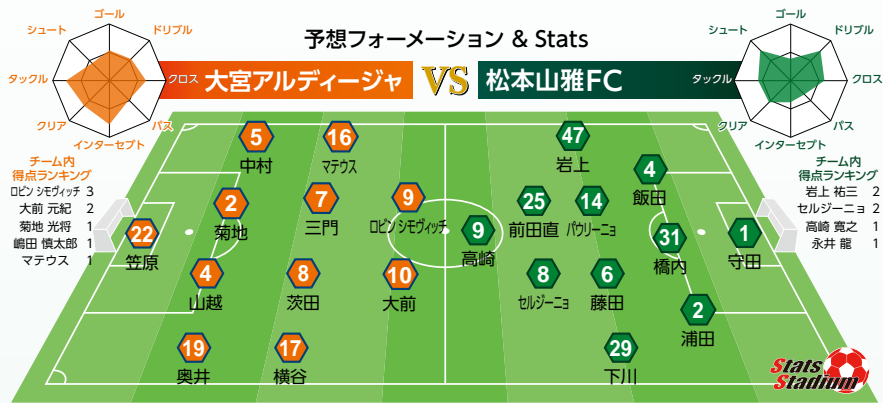

# 第7節 VS 大宮アルディージャ

- ホームスタジアム：NACK5 スタジアム大宮
- 活動区域／ホームタウン：埼玉県さいたま市
- クラブマスコット：愛称「アルディ」「ミーヤ」
- Jリーグ加盟年：1999年 ●社長名：森 正志 ●監督名：石井 正志

※スタッツは第6節終了時点のものです。