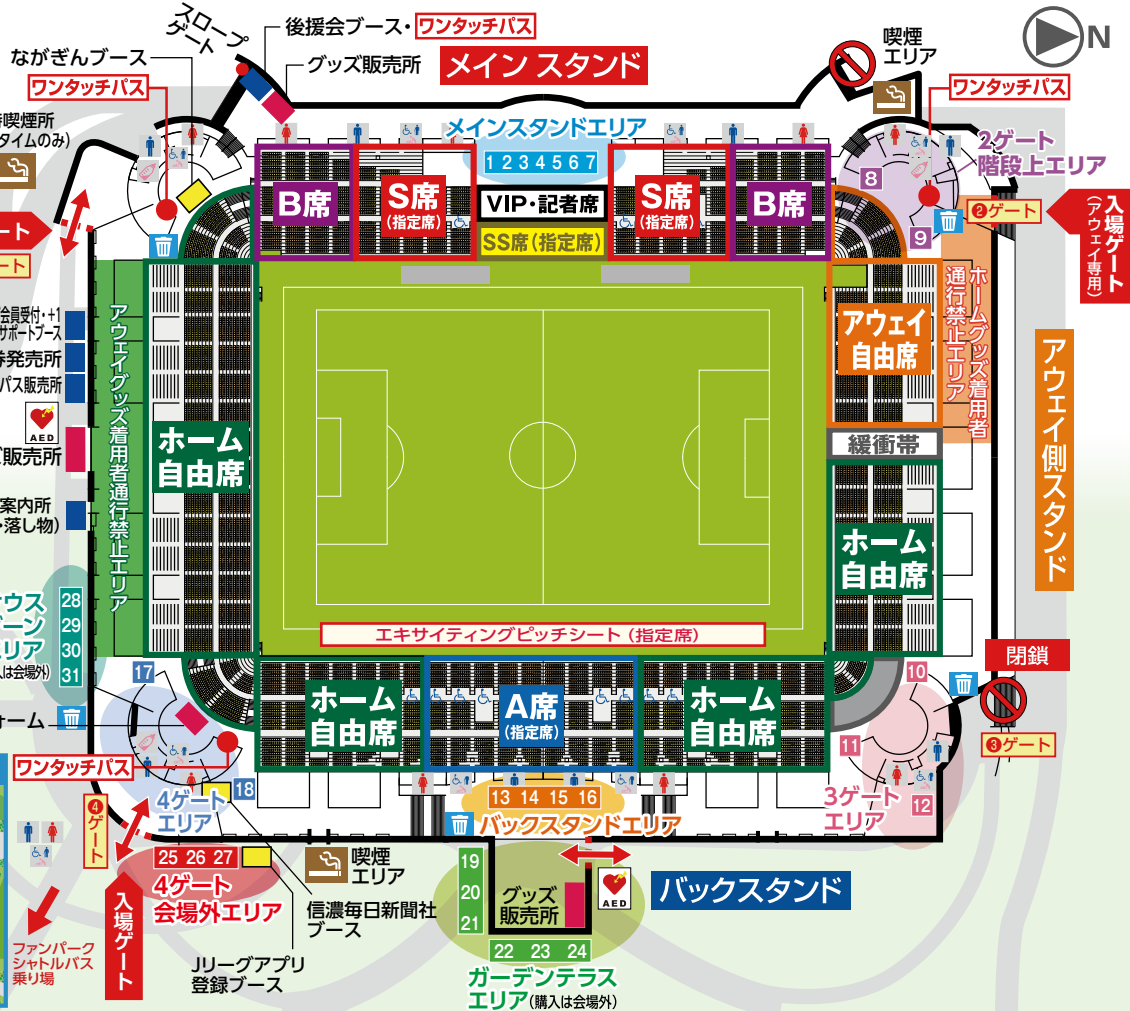

※緩衝帯の位置やアウェイ自由席、A席など、各種席の範囲は試合によって変動しますので、予めご了承ください。

- イベントエリア
- Yellステーション
- 1-31 Gour-Win (飲食ブース)
- グッズ販売所
- 喫煙エリア
- 再入場ゲート
- AED設置場所
- 通行禁止

会場外販売について
「ガーデンテラスエリア」「サウスゾーンエリア」「4ゲート会場外エリア」は、アルウィン会場外での販売になります。一度入場した後でも一旦退場、再入場が可能ですので、皆様ぜひご利用ください。

「YamaGarden Gour-Win」一同、皆様のお越しを心よりお待ちしております！
信濃毎日新聞社 号外車 (試合終了後)

1 喫茶山雅 全緑、登頂!ソーダ ¥500 喫茶山雅カレーパン ¥250 ホットコーヒー ¥400	2 エイワ 穂高地ビール (中) ¥600 穂高地ビール (大) ¥800 ソフトドリンク各種 ¥200	3 Soraya 山賊バーガー ¥500 山賊黒酢バーガー ¥500 バーガーBOX ¥850 ごぼうチップス ¥250 生ビール ¥500~	4 四川乃華 上海風焼きそば ¥600 えびマヨ ¥650 山賊風唐揚げ ¥500 肉まん ¥300	5 DOUBLE MOUNTAIN チキンステーキサンド ¥750 ホットドック ¥600 チーズドック ¥700 フライドポテト3種の味 ¥400	6 焼きたて屋 たこ焼き6個 ¥400 たこ焼き10個 ¥600 鳥の唐揚げ ¥500 揚げ餅(2個入れ・3個入れ) ¥400~600	7 バーデン・バーデン ソーセージ3種盛 ¥600 特大!フランクフルト ¥500 ホットドック ¥600	8 しおじり山賊焼の会 山賊焼き ¥700 一口山賊 ¥400 キムタクごはん ¥400 信州地酒 ¥700

9 Halu iro タコライス ¥750~ ¥500 ピタパン ¥300 フライドポテト ¥300 自家製ドリンク ¥300~	10 工房ぬくもり 醤油ラーメン ¥600 味噌ラーメン ¥600 担々麺 ¥600 鬼煮干しラーメン ¥600 ぬくもりうどん ¥500	11 トラットリア・ジラソレ ピッツァドック ¥550 ペーコンレタス ¥550 オムレツフランク ¥450 各種生ビール ¥550~ 生グレープフルーツ ¥500	12 グラン・シャリオ・コンパニー 特製ブレンドソースオムそば ¥600 飛騨生フランク ¥500 鶏皮チップス ¥400 ふりふりポテト ¥300	13 とり吉。 からあげ ¥500 手羽先からあげ ¥500 ロールケbab ¥550 タルタル南蛮からあげ ¥550	14 王滝 スタ丼 ¥750 焼きそば ¥500 ハーブフランク ¥500	15 韓国食堂 HANA プルコギ丼 ¥700 海鮮チヂミ・鶏旨からあげ ¥500 トッポギ ¥500 チーズグッカルビ ¥800	16 ホテルエナジスタ・モスバーガー 山賊勝つ!カレーパン ¥300 コーンパンのソーセージロール ¥300 パケットサンド (ハムチーズ・ジンギスカン) ¥650

17 やきそばよっちゃん しこしこもちもち ¥500 富士宮やきそば ¥500 本格炭火焼き サロイステーキ 180グラム ¥1000	18 Sonnenblume Grill House ドイツ風 ホットドック ¥500 ドイツ風フランクフルト ¥500	19 肉のおづみ野屋 対戦チームご当地牛串焼き ¥700~ ¥600 長野県産牛串焼き ¥600 安曇野産豚の串焼き ¥500 鷹りペッパータン串焼き ¥500	20 ソースかつ井明治亭 ソース勝丼 ¥1400 J1へ華風に勝(かつカレー) ¥1500 ソースかつどんまん ¥450 肉屋のメンチかつ ¥350	21 凌駕 movin'on 煮干醤油ラーメン ¥700 玉様中華そば ¥700 ローストビーフ ¥1000 生ビール ¥550 山雅ビール ¥650	22 ほし☆スタ 黒毛和牛カレー ¥600 赤モツ ¥500 ソーセージ3種盛り ¥500	23 IRORI EXPRESS 炙り豚丼 ¥900 豚カツ丼 ¥900 生姜焼丼 ¥850 味噌山賊焼き ¥600 サテフィウアイスcream ¥350	24 LIVE'S KITCHEN kurekino ゆず胡椒と炭火焼き鴨そば ¥750 鶏白湯そば ¥750~ ¥800 あごだしラーメン ¥800 信濃うどん ¥650

25 DONER KEBAB ドネルケbab (チキン・ビーフ) ¥500~ ¥600~ おつまみケbab (チキン・ビーフ) ¥600~ ソフトドリンク ¥200	26 駅そばイダヤ軒 対戦相手ご当地そば おやしき ¥時価 天玉そば ¥500 特大かき揚げそば ¥550 辛子いなり ¥200	27 クレープショップサニース チョコバナナ ¥400 チョコバナナクリーム ¥500 ブルーベリークリーム ¥500	28 第一会館 豚まん ¥350 五目あんかけかた焼きそば ¥600 たこ唐揚げ ¥300 塩焼きそば ¥500	29 ターメリック カレーセット ¥800 タンドリーチキン ¥600 トムヤムクンスードル ¥500	30 Dolce ViVi 信州はちみつクレープ ¥440~ ¥600 金のブリュレ ¥600 ロイヤルセレクト ソフトクリーム ¥400	31 安曇野小町 山賊串 (各種) ¥400 丼 ¥600~ ジェラート (季節商品) ¥400 和三蜜ぶりん ¥300