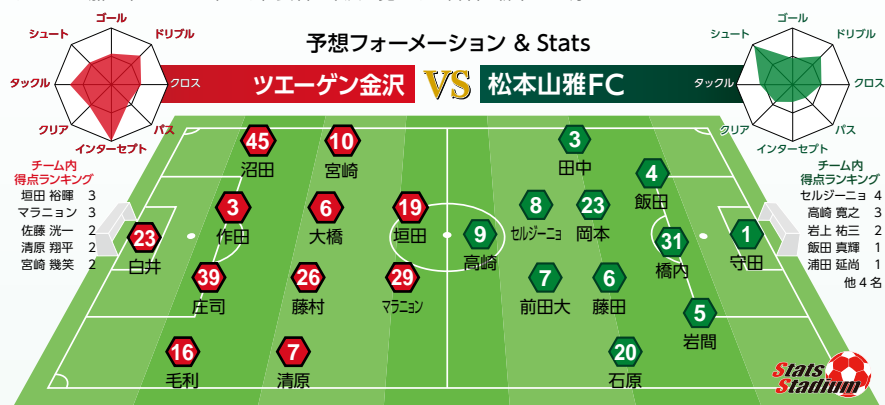

明治安田生命 J2 LEAGUE 第14節 VS ツエーゲン金沢

●ホームスタジアム：石川県西部緑地公園陸上競技場
●活動区域／ホームタウン：石川県／金沢市、野々市市、かほく市、津幡町、内灘町を中心とする全県
●クラブマスコット：愛称「ゲンゾー」
●Jリーグ加盟年：2014年 ●社長名：米沢 寛 ●監督名：柳下 正明

※スタッフは第13節終了時点のものです。

ツエーゲン金沢選手一覧

ポジション	背番号	名前	生年月日	身長	体重
GK	1	原田 直樹	1991/08/05	182cm	78kg
GK	22	田尻 健	1993/06/11	182cm	76kg
GK	23	白井 裕人	1988/06/19	184cm	78kg
GK	31	※上田 樹	2001/06/28	185cm	72kg
DF	2	山本 義道	1995/07/25	185cm	73kg
DF	3	作田 裕次	1987/12/04	183cm	79kg
DF	4	小柳 達司	1990/02/07	180cm	76kg
DF	5	アラン	1989/02/20	178cm	75kg
DF	13	石田 綾真	1996/06/21	168cm	65kg
DF	16	毛利 駿也	1995/04/10	175cm	70kg
DF	18	野田 紘史	1986/08/17	169cm	70kg
DF	27	廣井 友信	1985/01/11	180cm	78kg
DF	39	庄司朋乃也	1997/10/08	187cm	74kg
DF	45	沼田 圭悟	1990/07/24	170cm	65kg
MF	6	大橋 尚志	1996/12/01	183cm	73kg
MF	7	清原 翔平	1987/06/25	165cm	64kg
MF	8	山藤 健太	1986/11/14	172cm	64kg
MF	10	宮崎 幾美	1998/02/17	175cm	59kg
MF	11	杉浦 恭平	1989/01/11	177cm	70kg
MF	14	金子 昌広	1991/02/02	169cm	60kg
MF	17	加藤 大樹	1993/03/14	180cm	67kg
MF	26	藤村 慶太	1993/09/02	172cm	72kg
MF	32	島津 頼盛	1999/04/07	173cm	58kg
MF	33	梅鉢 貴秀	1992/06/08	177cm	67kg
FW	9	佐藤 洗一	1986/11/28	184cm	73kg
FW	19	垣田 裕輝	1997/07/14	187cm	78kg
FW	25	谷口 遼弥	1999/08/31	175cm	67kg
FW	29	マラニョン	1992/12/11	179cm	74kg
FW	30	山崎 雅人	1981/12/04	174cm	68kg

※2種登録

好敵手の金沢に隙を見せず、勝ち点3を得られるか

ゴールデンウィークの連戦も終わり、気付けばリーグの順位も序盤から大きく変動している。ようやく真価を発揮してきたチームと、やや勢いが下り坂となっているチームとある中で、山雅は間違いなく前者に挙げられよう。4月以降は4勝1敗2引き分けと順調に勝ち点を積み重ねた。また負傷者の発生する中でも新戦力が台頭するなど、あらためて今季の選手層の厚さやうかがえる。このまま中盤戦以降も、好調を維持していきたい。

今日の対戦相手はツエーゲン金沢だ。地域リーグ時代から長きに渡って、しのぎを削ってきた好敵手である。ここまで5勝5敗3引き分けでリーグ8位と上位進出が現実の目標となるほどチーム力は高まっている。百戦錬磨の熱血漢として名高い柳下正明監督の指揮も2年目に突入り、昨季からの主軸選手の多くが残留。加えて清原翔平やマラニョンら新加入選手も実力者として、一度ハマれば強豪チームにも複数得点を挙げて快勝するなど手が付けられない。

昨季は2度の対戦でいずれも山雅が大勝しており、その借りを返そうと強い気持ちでアルウィンに乗り込んでくるはず。迎え撃つ側の山雅としては、まずは試合の入り方を間違えないことが重要。金沢はショートカウンターから多くのチャンスを作り出しているだけに、軽率なミスは命取りになる。まずは綻びを見せない試合運びでチャンスをうかがい、白井裕人の守るゴールを破りたい。

監督インタビュー

監督 反町 康治

怪我人も回復し、選手間競争も活発化しています

Q：第12節・水戸戦は2-0で快勝しました。
「水戸は怪我人も多く、苦しい状況だったことは追い風でした。フォーメーションなど普段と違うやり方をすることで戸惑いながらも冷静に対応でき、選手同士の距離感や関係性も良かったと思います。怪我人が徐々に回復してきたこともあり、特に攻撃面では選手間競争も活発化しています。多くの選択肢があるという意味で、チームは良い状態にはあると言えます」