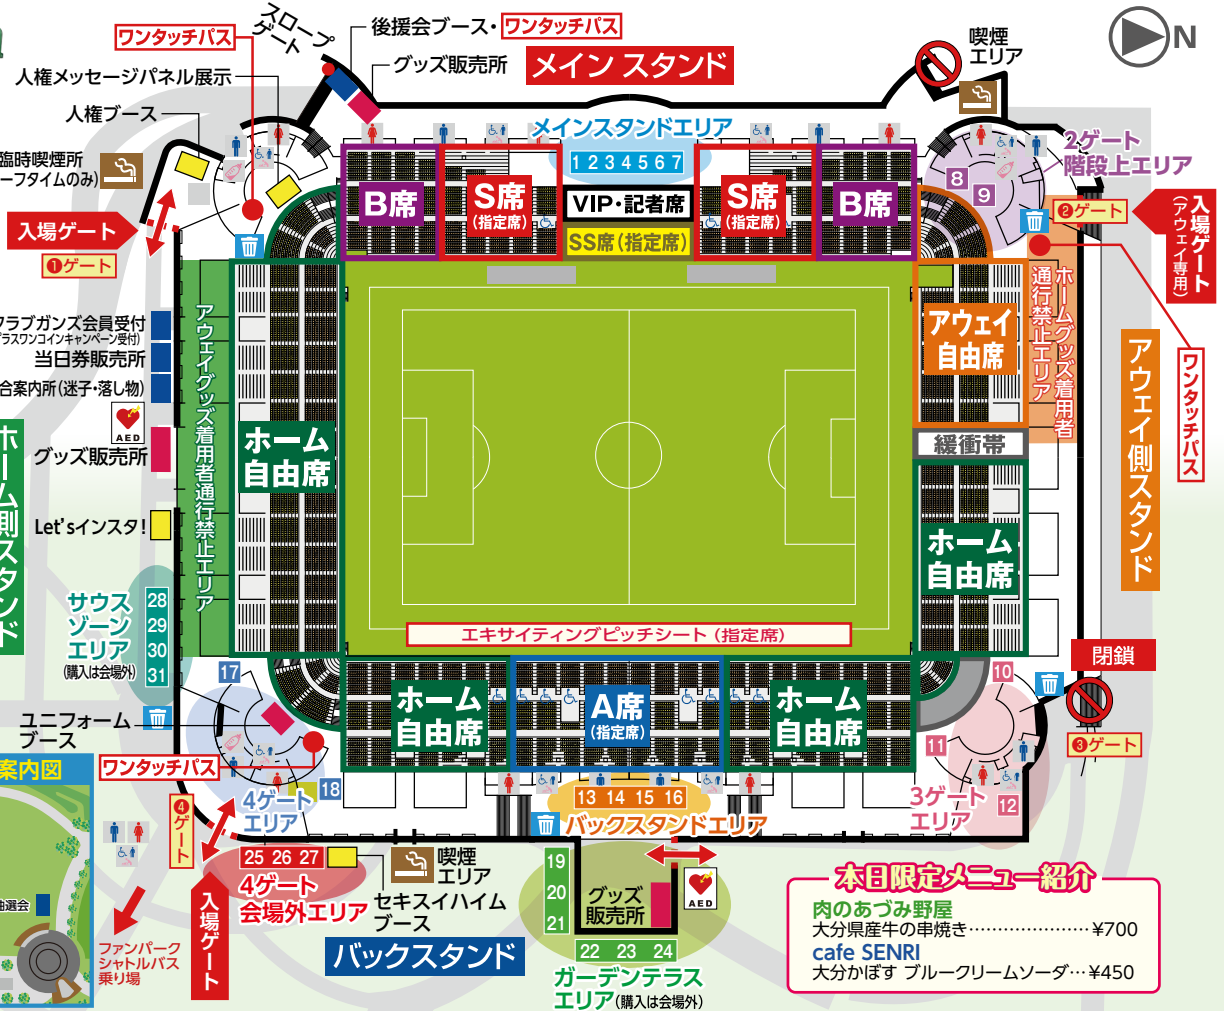

※緩衝帯の位置やアウェイ自由席、A席など、各席種の範囲は試合によって変動しますので、予めご了承ください。

- イベントエリア
- Yellステーション
- Gour-Win (飲食ブース)
- グッズ販売所
- 喫煙エリア
- 再入場ゲート
- AED設置場所
- 通行禁止

会場外販売について
「ガーデンテラスエリア」「サウスゾーンエリア」「4ゲート会場外エリア」は、アルウィン会場外での販売になります。一度入場した後でも一旦退場、再入場が可能ですので、皆様ぜひご利用ください。

「YamaGarden Gour-Win」一同、皆様のお越しを心よりお待ちしております！

本日限定メニュー紹介
肉のおづみ野屋
大分県産牛の串焼き... ¥700
cafe SENRI
大分かばす ブルークリームソーダ... ¥450

1 喫茶山雅 全緑、登頂!ソーダ ¥500 喫茶山雅カレーパン ¥250 アイスコーヒー ¥450	2 エイワ 穂高ブルワリー 穂高地ビール (中) ¥600 穂高地ビール (大) ¥800 ソフトドリンク各種 ¥200	3 元気のでるからあげチキチキ 信州ジビエ肉あげせんべい (からあげ) ¥600 チキチキからあげせんべい ¥500 つけから ¥500	4 四川乃華 上海風焼きそば ¥600 えびマヨ ¥650 山賊風唐揚げ ¥500 肉まん ¥300	5 matsumoto Mt.BARU 信州牛のあらびき牛串 ¥700 信州ポークのカツツツ ¥600 ローストビーフバーガー ¥700	6 焼きたて屋 たこ焼き6個 ¥400 たこ焼き10個 ¥600 鳥の唐揚げ ¥500 揚げ餅(2個入れ・3個入れ) ¥400~600	7 バーデン・バーデン ソーセージ3種盛 ¥600 サイコロ(ハラミ)ステーキ ¥1000 ホットドック ¥600	8 しおじり山賊焼の会 山賊焼き ¥700 一口山賊 ¥400 キムタクごはん ¥400 信州地酒 ¥700
9 Halu iro タコライス ¥750~ ピタパン ¥500~ フライドポテト ¥300 自家製ドリンク ¥300~	10 cafe SENRI ロイヤルスイートパナソフクリーム ¥600 タコス ¥400 チーズフォンデュタコライス ¥850	11 トラットリア・ジラソレ ピッツァドック ¥550 ペーコンレタス ¥550 オムレツフランク ¥450 各種生ビール ¥550~ 生グレープフルーツソーダ ¥500	12 グラン・シャリオ・コンパニー 特製ブレンドソースオムそば ¥600 飛騨生フランク ¥500 鶏皮チップス ¥400 ふりふりポテト ¥300	13 パンビクレーブ パナチョコクリーム ¥500 ストロベリーパナチョコクリーム ¥500 キャラメルナッツクリーム ¥500	14 王滝 スタ丼 ¥800 スタジアムバーガー ¥600	15 韓国食堂 HANA ブルコギ丼 ¥700 海鮮チヂミ・鶏旨からあげ ¥500 トッポギ ¥500 チーズグカルビ ¥800	16 ホテルエナジスタ・モスバーガー 山賊勝つ!カレーパン ¥300 コーンパンのソーセージロール ¥300 パケットサンド(ハムチーズ・ジンギスカン) ¥650
17 やきそばよっちゃん しこしこもちもち ¥500 富士宮やきそば ¥500 本格炭火焼き サーロイステーキ 180グラム ¥1000	18 オクトパスファイヤーズ 削りイチゴ ¥500 削りマンゴー ¥500 白桃削り ¥600 削りミックス ¥600 まるごとメロン ¥1,000	19 肉のおづみ野屋 対戦チームご当地牛串焼き ¥700~ ¥600 長野県産牛串焼き ¥600 安曇野産豚の串焼き ¥500 鷹りベッパタン串焼き ¥500	20 ソースかつ井明治亭 ソース勝丼 ¥1400 J1へ華進に勝(かつカレー) ¥1500 ソースかつどんまん ¥450 肉屋のメンチかつ ¥350	21 凌駕 movin'on 煮干醤油ラーメン ¥700 玉様中華そば ¥700 ローストビーフ ¥1000 生ビール ¥550 山雅ビール ¥650	22 ほし☆スタ 黒毛和牛カレー ¥600 赤モツ ¥500 ソーセージ3種盛り ¥500	23 IRORI EXPRESS 炙り豚丼 ¥900 豚かつ丼 ¥900 生姜焼餅 ¥850 味噌山賊焼き ¥600 サティワノアイスクリーム ¥350	24 メッシ デ メッシ もちもちポテト(塩) ¥600 もちもちポテト(メンタマヨ) ¥700 もちもちポテト(粗挽きペッパー) ¥700
25 DONER KEBAB ドネルケバブ (チキン・ビーフ) ¥500~ おつまみケバブ (チキン・ビーフ) ¥600~ ソフトドリンク ¥200	26 駅そばイダヤ軒 対戦相手ご当地そば おやしき ¥時価 天玉そば ¥500 特大かき揚げそば ¥550 辛子いなり ¥200	27 クレープショップサニース チョコバナナ ¥400 チョコバナナクリーム ¥500 ブルーベリークリーム ¥500	28 Grill Lab. 豚バラロールステーキ丼 ¥1000 信州味噌だれ牛ハラミ串 ¥700 くりん豚串 ¥500	29 わが家のごはん 超大陸カレーアメイジア ライスセット ¥800 超大陸カレーアメイジア ナンセット ¥800 鶏竜田黒酢あかけ丼 ¥500	30 すずらんハウス すずらん牛乳ソフトクリーム ¥400 駒ヶ根ソースかつパン ¥500	31 安曇野小町 山賊串(各種) ¥400 丼 ¥600~ ジェラート(季節商品) ¥400 和三蜜がりん ¥300