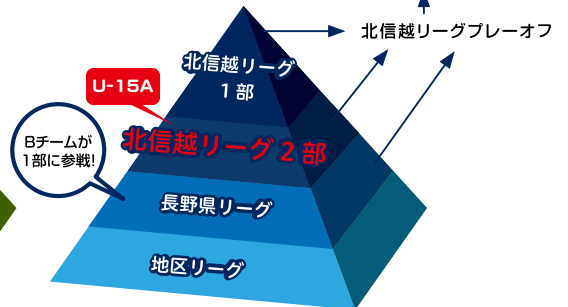

[U-15]

高円宮杯全日本ユース(U-15)サッカー選手権大会

[U-18] 高円宮杯U-18サッカーリーグ2018 長野県リーグ1部

節	試合日	キックオフ時間	対戦相手	会場	試合結果
第1節	3月17日(土)	14:00	松本第一	かりがねサッカー場	○2-1
第2節	4月7日(土)	14:00	東海大諏訪	かりがねサッカー場	○2-1
第3節	4月14日(土)	9:30	松本県ヶ丘	あがた運動公園多目的広場	○1-0
第4節	4月21日(土)	11:40	市立長野	千曲市サッカー場	○2-1
第5節	4月28日(土)	11:40	上田西	中野市サッカー場	○3-0
第6節	5月3日(木・祝)	16:00	都市大塩尻	かりがねサッカー場	△1-1
第7節	6月10日(日)	10:30	松本国際	茅野市陸上競技場	○1-0
第8節	6月23日(土)	9:30	松本第一	あがた運動公園多目的広場	
第9節	6月30日(土)	9:30	東海大諏訪	松本市サッカー場	
第10節	7月7日(土)	11:40	松本県ヶ丘	松本市サッカー場	
第11節	7月14日(土)	11:40	市立長野	かりがねサッカー場	
第12節	9月1日(土)	16:00	上田西	かりがねサッカー場	
第13節	9月8日(土)	9:30	都市大塩尻	あがた運動公園多目的広場	
第14節	9月15日(土)	16:00	松本国際	あがた運動公園多目的広場	

[U-18] 高円宮杯U-18サッカーリーグ2018 長野県リーグ2部

節	試合日	キックオフ時間	対戦相手	会場	試合結果
第1節	3月17日(土)	15:30	伊那北	松本市サッカー場	○3-0
第2節	4月7日(土)	15:00	上田千曲	リバーフロントスポーツガーデンC	○2-0
第3節	4月14日(土)	11:00	長野日大	リバーフロントスポーツガーデンC	●1-2
第4節	4月21日(土)	13:00	松本県ヶ丘2nd	松商学園総合G	○6-1
第5節	4月28日(土)	14:00	上田染谷丘	かりがねサッカー場	○3-0
第6節	5月4日(金・祝)	9:30	上田西2nd	かりがねサッカー場	○6-0
第7節	6月9日(土)	13:00	上田	松商学園総合G	○2-1
第8節	6月24日(日)	9:30	伊那北	かりがねサッカー場	
第9節	6月30日(土)	13:00	上田千曲	リバーフロントスポーツガーデンC	
第10節	7月7日(土)	11:00	長野日大	リバーフロントスポーツガーデンC	
第11節	7月14日(土)	13:00	松本県ヶ丘2nd	松商学園総合G	
第12節	7月21日(土)	9:30	上田染谷丘	あがた運動公園多目的広場	
第13節	9月8日(土)	13:00	上田西2nd	松商学園総合G	
第14節	9月15日(土)	13:00	上田	松商学園総合G