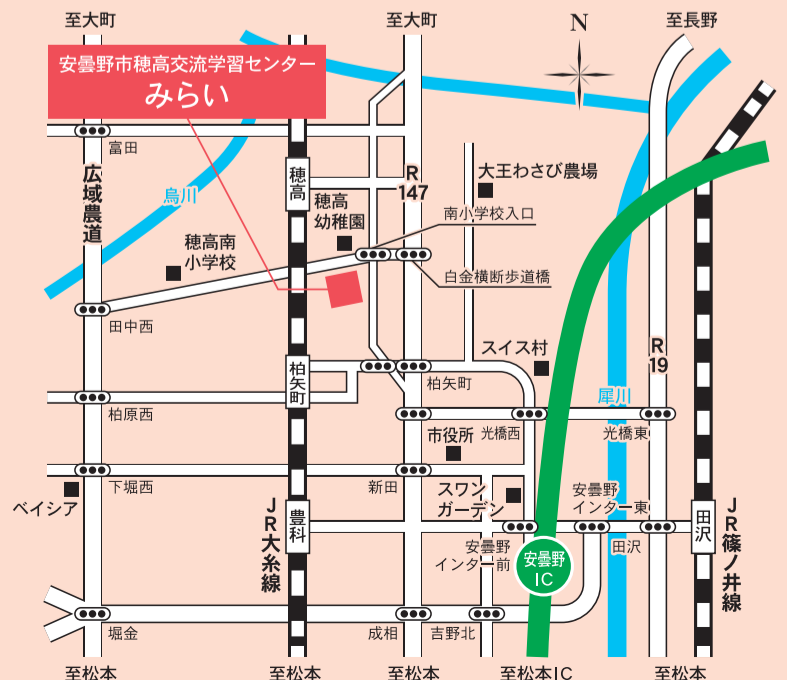

●申込不要 午前9時~午後4時

様々な測定器を使って、健康状態をチェックしましょう。

内容: 姿勢測定、血管年齢測定、体成分測定、骨密度測定、歯科相談(8日午後のみ)、減塩展示、市歌体操上映など 参加費: 無料 会場: 未定

ワークショップ カードケースを作ろう!

●申込不要 午前9時~午後4時

ご自由に参加いただき、利用者用カードも入れられるカードケースを作ります。

材料費: 無料 会場: 展示ギャラリー

「あずみーず」のぬり絵であそぼう

●申込不要 午前9時~午後4時 材料費: 無料

ご自由に参加いただき、利用者用カードも入れられるカードケースを作ります。

会場: 展示ギャラリー

おはなし会 ●申込不要

パネルシアター、絵本手遊びなど盛りだくさんの内容でお届けします。

日時: 8日 ①10:30~ ②11:30~ ③13:30~ 9日 ①10:30~ ②11:30~

参加費: 無料

会場: おはなしのへや

図書リサイクルコーナー

●申込不要 午前9時~午後4時

図書館で所蔵しなくなった本や、家庭から提供していただいた本を無料でお渡しします(一人10冊まで)

持ち物: 本を入れる袋 会場: 展示ギャラリー

平成30年 9月8日(土)~9日(日) 9時~ 安曇野市穂高交流学習センター「みらい」

各種申込方法: ★マークの催しは、事前申し込みが必要です。8月1日(水)から申込用紙、またははがきなどに、参加したい催し名・郵便番号・住所・氏名・電話番号を記入の上、市内各図書館窓口へ持参・郵送・FAXいずれかの方法で。申込書は市内各図書館および市ホームページから入手できます。