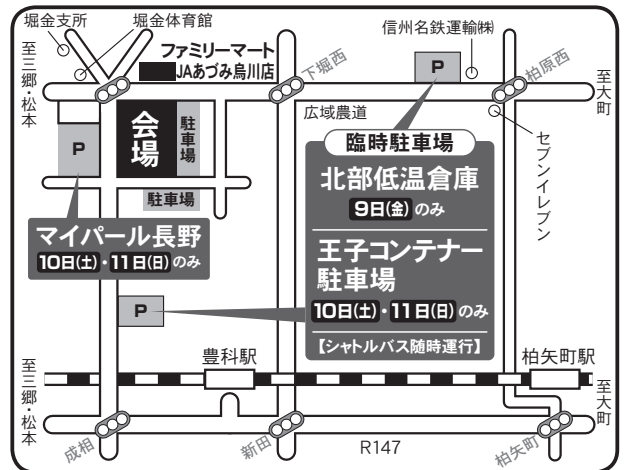

第47回「大生活祭」開催のご案内

拝啓 菊花の候 平素はJA 事業に格別のご高配を賜り、厚く御礼申し上げます。

さて、本年も恒例の大生活祭を、堀金烏川のJA あづみ総合事業基地一帯において盛大に開催致します。季節の野菜や果物、農機具、農業資材、自動車、生活用品等を豊富に取り揃え、皆様のご来場をこころよりお待ちしております。

また、JA ならではの米消費拡大イベント、お子様向けイベント、音楽関連イベント等、数多くの催事を行いますので、ご家族、ご近所お揃いでお越し下さい。

★と き……11月9日(金)、10日(土)、11日(日)の3日間 午前9時～午後4時

★ところ……JAあづみ 総合事業基地・みどりの店・ファミリーマート JA あづみ烏川店

★お買上げ抽せん会

1. **特賞…32型液晶テレビ……………3本**
2. 1等……石油ファンヒーター 8畳用……………12本
   - 2等……充電式ラジオライト……………10本
   - サーモス真空断熱タンブラー(2個セット) ……10本
   - タニタ手首式血圧計……………10本
   - クッションマッサージャ……………10本
   - 3等……巨峰ジュース……………150本
   - みかんワイン……………150本
   - 4等……信州・安曇野「ビーフときのこのこのカレー」…300本
   - 信州・安曇野りんごジュース6缶パック…300本
   - 5等……粗品(空くじなし)

会場案内図

催し物のご案内

イベント広場

梓ニューハーモニー楽団	9日 11:30～
スコップ三味線演奏(JAあづみ女性部ジャバラーズ26 with 太田拓実)	11日 12:15・15:00
吹奏楽演奏(堀金中学校)	10日 9:30・12:30
安曇野キッズダンス	11日 9:30・12:45
ちびっこ牛乳早飲み大会	10日 10:00・13:00
11日 10:00・13:15	
それいけ! アンパンマンショー	11日 10:30・13:45
書道パフォーマンス(松本嶺ヶ崎高校書道ガールズ)	10日 13:30～
シンガーソングライター mona ショー	11日 11:30～
パラレルドリーム PRタイム	10日 11:30～
辻 和太鼓演奏	10日 15:00～
モーモーヒップ(模擬乳搾り体験)	9・10・11日 9:00～16:00
秋の味覚「安曇野きのこ汁」	9・10・11日 11:30～
「渥美半島の花」販売(姉妹提携:JA愛知みなみ)	9・10・11日 9:00～(終日)
集めよう! JAスタンプラリー	9・10・11日 9:00～16:00
松本山雅FCオフィシャル Mascot ガンズくんと餅つき大会	10日 14:30～
巨大巻き寿司づくりに挑戦	11日 14:30～
おにぎりバイキング	9・10・11日 11:30～
あづみ米目方当てコンテスト	9・10・11日 9:00～16:00
収穫祝『紅白餅なげ』	10・11日 15:30～
仔牛と遊ぼうコーナー(写生大会)	10・11日 10:00～15:00
うさぎとふれあいコーナー	10・11日 10:00～15:00(11日15:00より兎を配付)
女性部(手芸品・ごま等)	9・10・11日
家の光 図書コーナー	9・10・11日

米消費拡大イベント

家の光

イベントは、天候不良等により変更又は中止になる場合があります。

特別優待券

ファミリーマートJAあづみ烏川店にて

11/9・10・11の3日間に

税込800円以上お買い物すると

各日先着

100名様に

大人気のファミマの
パン1個プレゼント

◎この券は大生活祭3日間に限り有効です
◎切り取ってご持参下さい。コピー不可です

特別優待券

トイレットロール 1箱
(12R×4袋) **¥1,300(税込)**

ソフトチリ紙 1,200枚
(6枚・1甲) **¥1,900(税込)**

◎この券は第47回大生活祭3日間有効です。

特別割引券

JAあづみ
烏川給油所のみ

粗品進呈

◎この券は第47回大生活祭3日間有効です。

第47回大生活祭記念品引換券

と き 11月9日、10日、11日

引換会場 資材配送センター内 特設会場

(必ずご記入して下さい) 氏名 _____

支所・電話 _____

◎この券は第47回大生活祭3日間有効です。