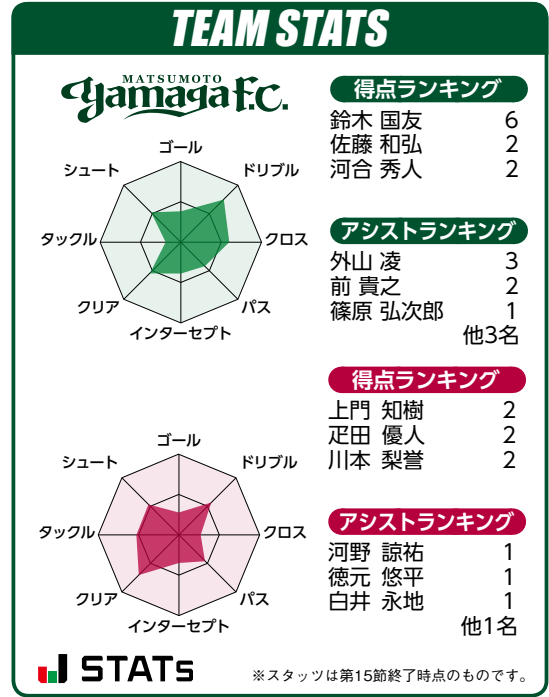

第16節 🔥 ファジアーノ岡山