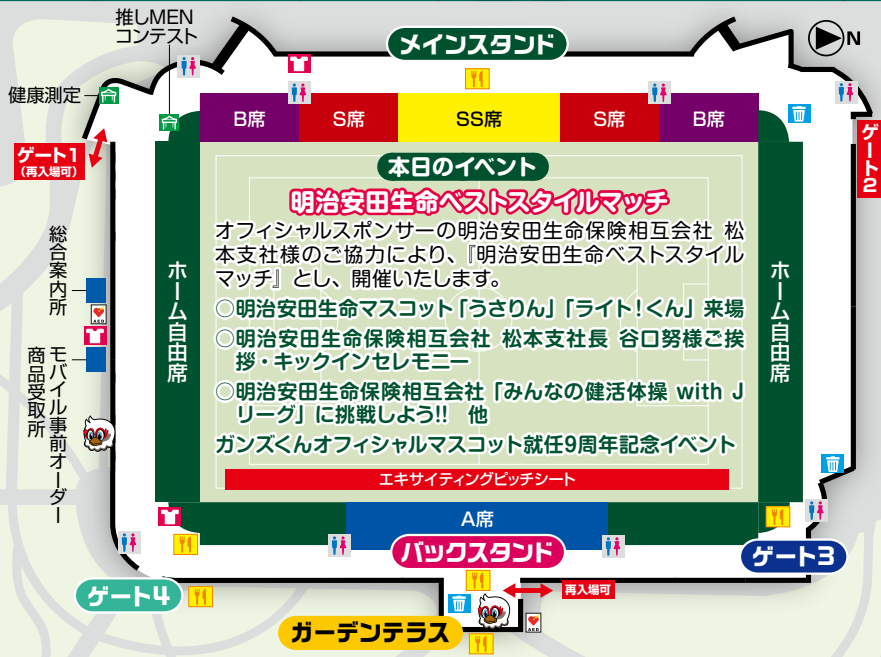

STADIUM GUIDE

- グールウイン (飲食ブース)
- Yellステーション (ゴミ分別所)
- グッズ販売所
- AED設置場所
- ガンズくん9周年記念イベント

▲スタジアム
ガイド

▲イベント
情報

▲松本山雅FC
公式LINE
友達追加は
コチラ

▲グルメ
情報

▲グッズ
情報

こちらから
モバイル事前
オーダーを
受け付けて
います!

▲ふわふわ&
サッカーボーリング