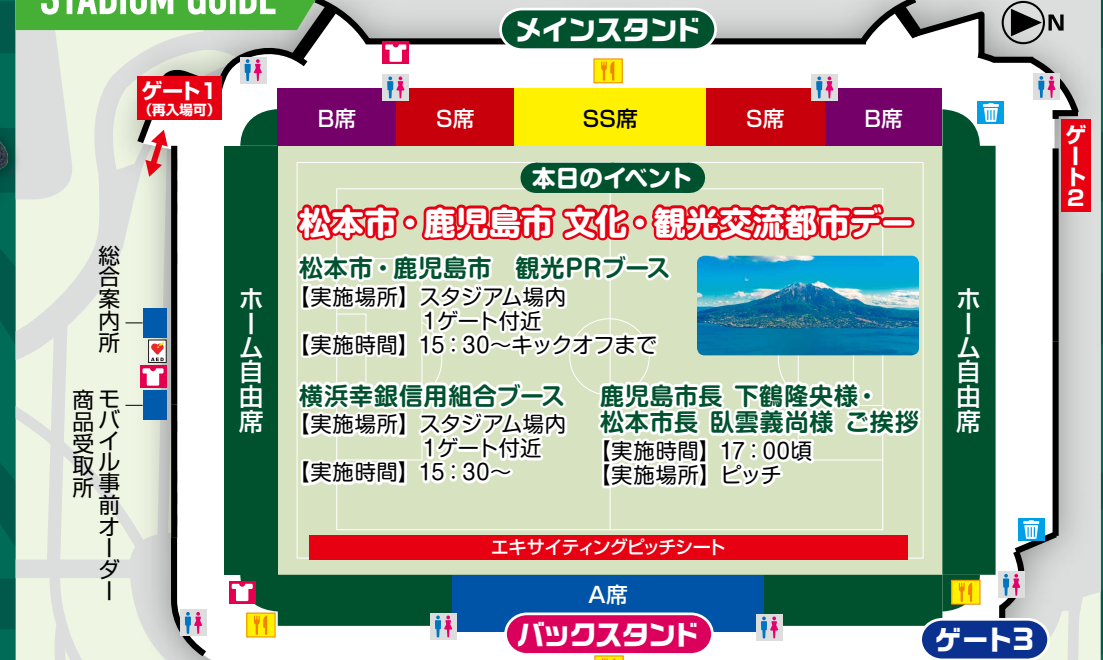

STADIUM GUIDE

メインスタンド

本日のイベント

松本市・鹿児島市 文化・観光交流都市デー

松本市・鹿児島市 観光PRブース

【実施場所】スタジアム場内  
1ゲート付近  
【実施時間】15:30~キックオフまで

横浜幸銀信用組合ブース  
【実施場所】スタジアム場内  
1ゲート付近  
【実施時間】15:30~

鹿児島市長 下鶴隆央様・  
松本市市長 臥雲義尚様 ご挨拶  
【実施時間】17:00頃  
【実施場所】ピッチ