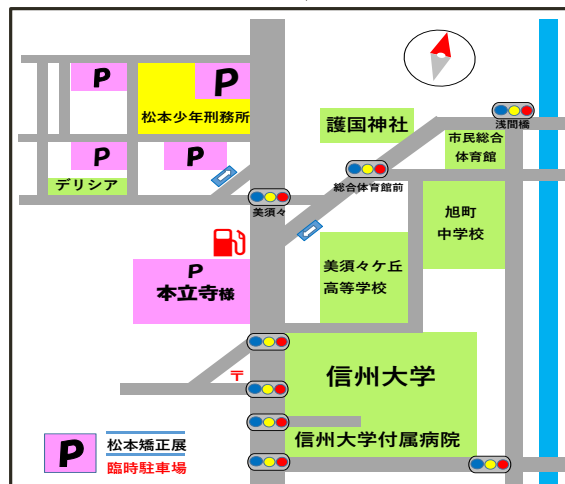

第25回 松本 矯正展

入場無料
駐車場あり
雨天決行

松本少年刑務所
マスコットキャラクター
「まっぷり」

10 / 14 土
時間 9:30~15:00

刑務所ってどんなところ？

©2011 YAMAGA
じゃんけん大会
景品あり

蟻ヶ崎高校
書道ガールズ
パフォーマンス

ステージイベント

- 9:40 旭町中学校吹奏楽部
- 10:30 松本山雅(PR・じゃんけん大会)
- 11:20 信州大学 YOSAKOI祭り 和っしょい
- 12:10 本郷若獅子太鼓
- 13:00 アルフホルンクラブ
- 13:50 蟻ヶ崎高校書道ガールズ

フード・物販ブース

- ・刑務所カレー
- ・刑務所パン
- ・中原そばの会(手打ちそば)
- ・焼きそば・ハンバーガー・豚串
- ・有明高原寮の大根 etc.

心をこめた手作りの逸品
刑務所作業製品展示即売

スタンプラリー
全部集めて景品をもらおう

場所 松本少年刑務所

〒390-0871 松本市桐3丁目9番4号

刑務所見学ツアー

受付時間
午前 9:30~11:10
午後 12:30~14:30

広報ブース

- ・性格診断
- ・ちびっ子刑務官撮影会
- ・パトカー展示
- ・自衛隊車両展示(物販あり)
- ・新型シニアカー試乗体験(ダイハツ)