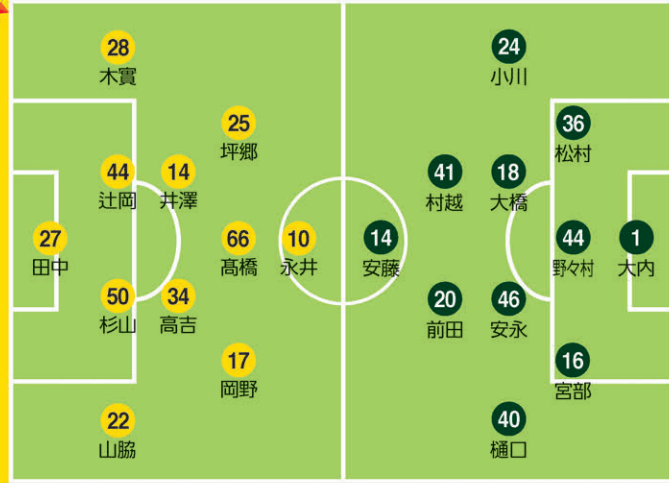

前節のスターティングメンバー

GIRAVANZ KITAKYUSHU

MATSUMOTO YAMAGA FC

AWAY TEAM

GIRAVANZ KITAKYUSHU

ギラヴァンツ北九州

- GK 1 / 伊藤 剛
- GK27 / 田中 悠也
- GK31 / 大谷 幸輝
- GK39 / 谷口 瑠成
- GK41 / 杉本 光希
- DF 4 / 長谷川 光基
- DF13 / 東 廉太
- DF22 / 山脇 樺織
- DF42 / 世良 務
- DF44 / 辻岡 佑真
- DF47 / 前田 稜太
- DF50 / 杉山 耕二
- MF 6 / 星 広太
- MF 7 / 平原 隆暉
- MF 8 / 町田 也真人
- MF11 / 喜山 康平
- MF14 / 井澤 春輝
- MF17 / 岡野 凜平
- MF20 / 矢田 旭
- MF21 / 牛之濱 拓
- MF24 / 吉長 真優
- MF28 / 木實 快斗
- MF32 / 高柳 郁弥
- MF34 / 高吉 正真
- MF51 / 坂下 湧太郎
- MF66 / 高橋 大悟
- FW 9 / 河辺 駿太郎
- FW10 / 永井 龍
- FW18 / 渡邊 颯太
- FW19 / 吉原 楓人

- FW25 / 坪郷 来紀
- FW29 / 高 昇辰
- FW37 / 吉田 晃盛
- FW49 / 駒沢 直哉
- FW99 / 樺山 諒乃介

※11月26日時点登録選手
監督 / 増本 浩平

順位	1	2	3	4	5	6	7	8	9	10	11	12	13	14	15	16	17	18	19	20
勝点	74	71	68	67	66	56	56	56	55	53	50	48	47	43	40	39	38	35	35	28
得失点	+27	+23	+21	+17	+27	+6	+6	+5	+2	-8	-7	-6	-7	-4	-10	-16	-19	-17	-24	-16

熱情

Thank you for your support

今シーズンも熱いご声援をありがとうございました

2025 MATSUMOTO YAMAGA FC PLAYERS

※11月28日時点登録選手

1 GK Issel OUCHI 大内 一生	4 DF Shohei TAKAHASHI 高橋 祥平	7 DF Kazuki INAMOTO 馬渡 和彰	10 MF Yusuke KIKU 菊井 悠介	13 MF Aozora SHYAMA 石山 青空	14 FW Tetsuya ANDO 安藤 翼	15 MF Kosuke MATSUMOTO 山本 康裕	16 DF Taki MIYABE 宮部 大己	17 DF Ryota MATSUMOTO 山本 龍平	18 MF Hisashi OHASHI 大橋 尚志	19 DF Hayato SUGITA 杉田 隼	20 MF Rio MIEDA 前田 陸王	21 GK Haruki HISHIMOTO 西村 遼己
22 DF Kazuki SASO 佐相 吉明	23 MF Yuta TAKI 滝 裕太	24 DF Daiki OGAWA 小川 大貴	25 MF Koki KAWAKAMI 川上 航立	27 DF Jyo NINOMIYA 二ノ宮 慈洋	28 FW Kosuke FUJIOKA 藤枝 康佑	29 FW Lucas VARGAS ルーカス バルガス	30 MF Ryui OKUBO 國分 龍司	31 FW Naito WATANABE 渡邊 乃斗	32 DF Koki KANEKO 金子 光汰	33 GK Kim Junhyeon キム ジュンヒョン	34 MF Taku IWATEKI 稲福 卓	35 GK Shoma KANDA 神田 渉馬
36 MF Gen MATSUMURA 松村 厳	37 MF Shota HAYASHI 萩原 正太郎	38 GK Rikito ITO 伊藤 陸音	40 DF Daiki HIGUCHI 樋口 大輝	41 MF Keigo NAKAGOSHI 村越 凱光	42 FW Sora TANAKA 田中 想来	43 FW Masahito HAYASHI 林 誠道	44 DF Tetsu NISHIMURA 野々村 鷹人	46 MF Ren YASUNAGA 安永 玲央	47 DF Taro SATOH チアゴ サントナ	49 DF Justin HONMA 本間 ジャスティン	監督 Tomohiko HAYAKAWA 早川 知伸	12 Supporter サポーター

試合前にチェックしてみよう！