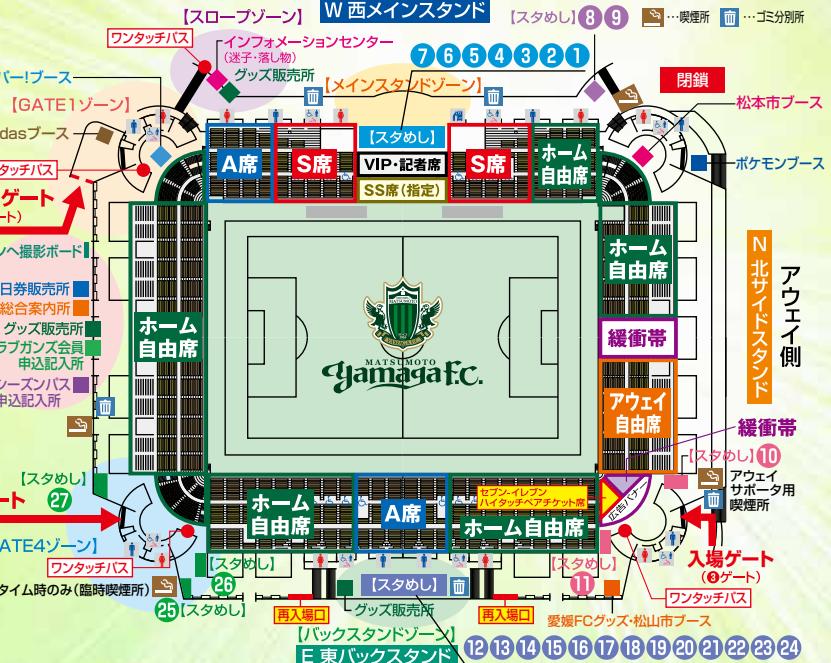

岩上の一撃で岐阜から今季ホーム初勝利!

「TOP OF ノールプス」のアルウィン初戦は、13,657人が駆けつける注目度の高い一戦となった。山雅は序盤からセカンドボールを拾えたことで主導権を握るが、フィニッシュの精度に欠けて得点を奪えず。岐阜も同様にゴールなく0-0で迎えた74分、岐阜ゴール前で得たFKのチャンスを岩上が直接叩き込んでついに先制。その後は岐阜の攻勢にしっかりと耐えた山雅が守りきり、今季ホーム戦初勝利を価値ある無失点勝利で飾った。

試合ダイジェスト

リーグディヴィジョン2 2014 第10節 4月29日(火) 2:04pmキックオフ 富山県総合運動公園陸上競技場 カターレ富山 VS 松本山雅FC

富山に良さを消され、あと1点足りず敗戦

前節から中2日で迎えるだけにコンディション面が心配されるなかでのキックオフとなった一戦は、序盤からお互いの良さを消し合う展開。0-0で迎えた後半も膠着状態が続いていたが、60分の中島・白崎・若口のトライアングルのパスワークから崩れ先制点を献上。その後ミスを取り戻せないまま、高と若口に追加点を与えてしまう。80分を過ぎてから岩上と船山のゴールで1点差まで追いつくが、あと一歩足りなかった。

今日のアルウィン徹底紹介

本日実施のイベント情報を一挙紹介! 試合開始までの時間も、思いっきりアルウィンを楽しもう!

タイムテーブル。11:30 先行入場開始、11:35 Jリーグフェアムご挨拶、11:50アルウィンTV(ピッチおよびオーロラビジョン)放送開始、12:25選手ピッチ内ウォーミングアップ開始、12:48選手紹介、12:59選手入場、13:03前半キックオフ!!、13:48前半(15分間)ハーフタイム、14:03後半キックオフ!!、14:48試合終了