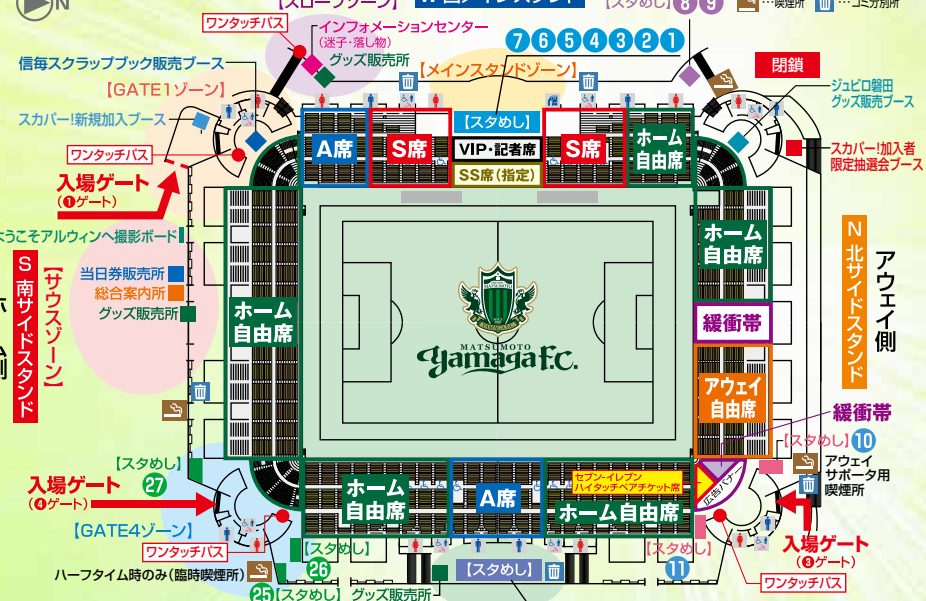

3試合連続無失点も、4連勝はならずドロー

勝ち点1を拾ったのか、勝ち点2を落としたのか、評価に難しい試合だった。試合序盤こそ山形を勢いで上回り、若上のロングスローなど山雅らしいサッカーで好機を見出すが、ゲームが動かないまま時間が過ぎた。後半もお互いに相手陣内へと攻め込むものの、フィニッシュの精度に欠けてビッグチャンスを生かすことが出来ず。3試合連続となる無失点試合こそ達成したが、ゴールネットを揺らすことが出来ず4連勝はならなかった。

今日のアルウィン徹底紹介

本日実施のイベント情報を一挙紹介! 試合開始までの時間も、思いっきりアルウィンを楽しもう!!

タイムテーブル

- 16:20 スカパー!新加入受付ブース開設(ゲート1付近、~20:00)
- 松本山雅FCスクラップグッズ販売(ゲート1付近)
- アウェイチームグッズ販売(ゲート2付近)
- 16:20 先行入場開始
- 17:00 一服開門
- 17:10 足立梨花さんが「アルWIN TV PLUS」supported by スカパー!に参戦!(ピッチ裏オアシスエリア)
- 17:35 長野銀行寄付金贈呈式(ピッチ)
- 18:25 選手ピッチ内ウォーミングアップ開始
- 18:48 選手紹介
- 18:58 選手入場
- アウェイ選手100名集合(ピッチ裏)
- 若上選手4月ベストゴール表彰式(ピッチ)
- 19:04 前半キックオフ!!
- 19:49 後半(15分間)ハーフタイム
- 19:04 後半キックオフ!!
- 20:49 試合終了
- 「アルWIN TV」アフターゲームショー(ピッチ、松本山雅FC勝利時のみ実施)

オフィシャルグッズ紹介

NEW コンフィットTシャツ No10 4,200円(税込)

【サイズ】S・M・L・LL
【素材】ポリエステル100%
※キッズサイズ(110・130・150)は、スタジアムでの取り扱いはございません。
※キッズサイズは、オンラインショップ、オフィシャルショップのみでの取り扱いとなります。
(キッズサイズ販売価格3,800円)

NEW アームカバー(ラインリボン) 1,600円(税込)

【サイズ】全長約55cm
【素材】綿50%、アクリル50%、UVカット・吸水速乾糸使用
【種類】ラインリボン

スカパー!感謝デー

スカパー!ご加入者限定抽選会 【実施場所】ゲート2付近 【実施時間】16:20~19:00
先着30名様に「スカパー!X山雅コラボTシャツ」とご希望選手サイン色紙プレゼント!

スカパー!ご加入者限定抽選会 【実施場所】ゲート1 【実施時間】16:20~20:00
先着30名様に「スカパー!X山雅コラボTシャツ」とご希望選手サイン色紙プレゼント!