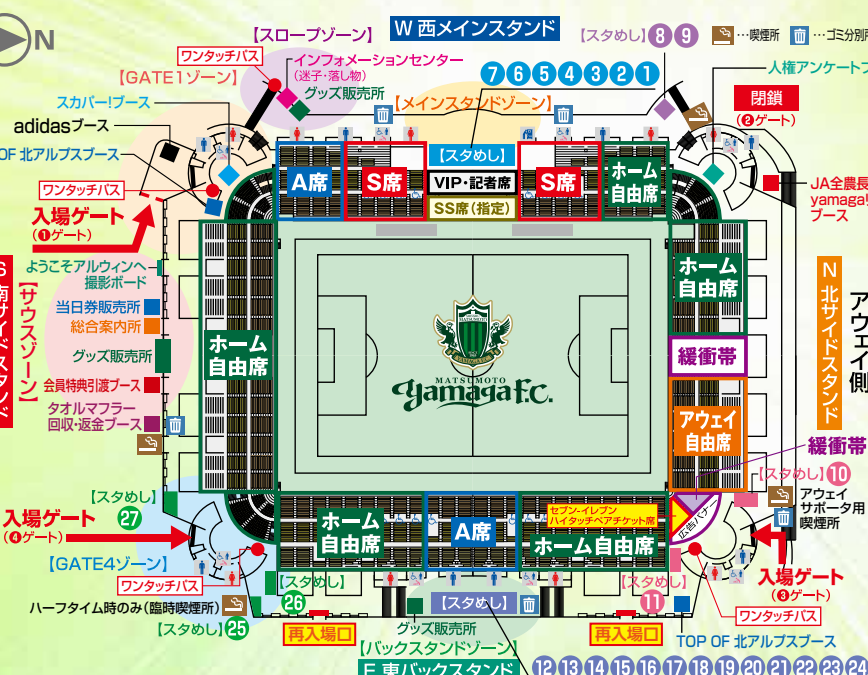

今日のアルウィン徹底紹介

本日実施のイベント情報を一挙紹介! 試合開始までの時間も、思いっきりアルウィンを楽しもう!!

Match schedule and program details for the game between Kataller Toyama and FC Ryuzaki, including start times and event descriptions.

10/26富山戦は一時退場・再入場が可能となります。一時退場と再入場をご希望される方はバックスタンド側コンコースに設置される再入場ゲートにお越しください。

スイーツフェスタ開催

スイーツコンテスト
優秀スイーツに選ばれた5作品の中から最優秀スイーツを決定するスイーツコンテストを開催いたします。

優美スイーツの販売

Grid of images and descriptions for various 'Elegant Sweets' available for sale.

10/26富山戦は一時退場・再入場が可能となります。一時退場と再入場をご希望される方はバックスタンド側コンコースに設置される再入場ゲートにお越しください。