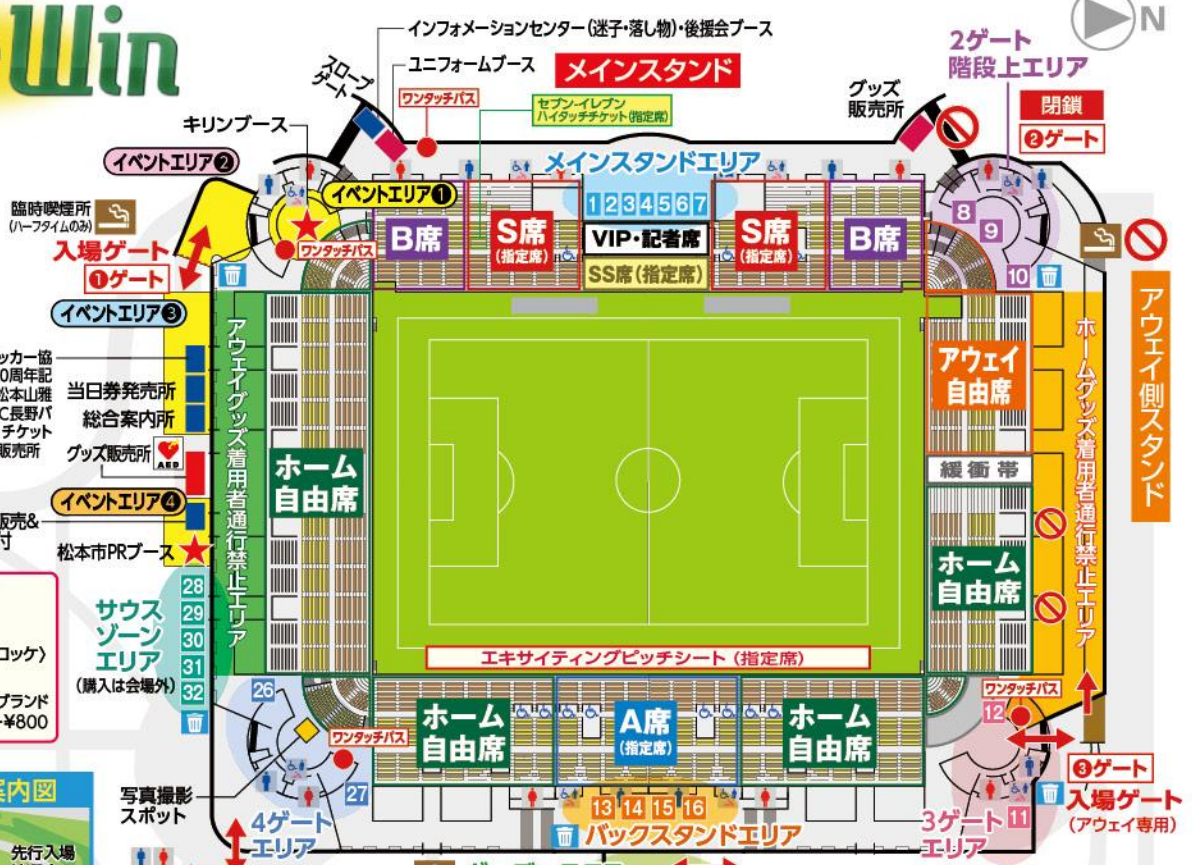

※緩衝帯の位置やアウェイ自由席、A席など、各席種の範囲は試合によって変動しますので、予めご了承ください。

- イベントエリア
- 1~32 Gour-Win (飲食ブース)
- 喫煙エリア
- AED設置場所
- Yellステーション
- グッズ販売所
- 再入場ゲート
- 出場ブース
- 通行禁止

ホーム側スタンド

長野県サッカー協会 創立70周年記念試合 松本山雅FC vs AC長野パルセイロ チケット会場特別販売所

当日券発売所
総合案内所
グッズ販売所

イベントエリア④
松本市PRブース

ハーフシーズンパス販売&クラブガンス会員受付

本日限定メニュー紹介

バーデン・バーデン
対戦相手カクテル.....¥600(金箔トニック)
対戦相手コロッケ.....¥500(金沢カレーコロッケ)
肉のあづみ野屋
石川県外では、なかなか食べる事ができない幻のブランド牛、(能登牛の串焼き)赤字覚悟の大特価!!.....¥800

ファンパーク(12号広場)案内図

山の日ユニフォーム
ピンバッジスレ
先行入場抽選会
JA全農長野ブース
ビアガーデン
ファンパークステージ
アーティストPRブース
シャトルバス乗り場

写真撮影スポット
ファンパークシャトルバス乗り場
「YamaGarden Gour-Win」一同、皆様のお越しを心よりお待ちしております!

バックスタンド

ガーデンテラスエリア
グッズ販売所
購入は会場外

「ガーデンテラスエリア」「サウスゾーンエリア」は、アルウィン会場外での販売になります。一度入場した後も一旦退場、再入場が可能ですので、皆様ぜひご利用ください。