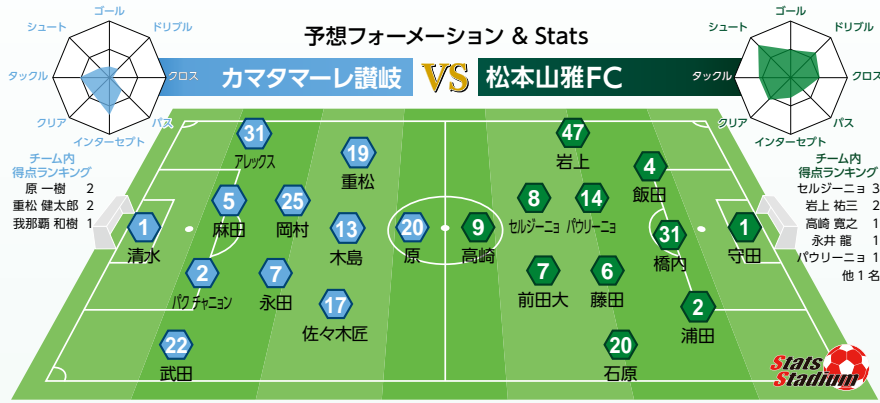

Q:まだまだシーズンは続きますが、どのようなプレーを見せていきたいですか? 「自分の特長の一つとして若さがあるので、チームが苦しい時に、どれだけ走ることが出来るかが大事になると思います。幸いにも昨季も試合に出させてもらったことで舞い上がることなく戦えているので、その経験も活かしたいです」

Q:最後に、今日のカマタマーレ讃岐戦に向けての意気込みをお願いします! 「相手どうこうではなく、チームとして結果を出したい状況ですし、何よりサポーターの皆さんの後押しのあるホームで敗れることがあってはいけないこと。何としても勝ち点3を取って、試合終了後は皆さんと一緒に『アルプス一万尺』を踊りたいと思います!」

第8節 VS カマタマーレ讃岐

- ホームスタジアム：Pikara スタジアム
- 活動区域／ホームタウン：香川県／高松市、丸亀市を中心とする全県
- クラブマスコット：愛称「さぬびー」
- Jリーグ加盟年：2014年 ●社長名：川村 延廣 ●監督名：北野 誠

カマタマーレ讃岐選手一覧

ポジション	背番号	名前	生年月日	身長	体重
GK	1	清水 健太	1981/09/18	184cm	80kg
	16	ソン ヨンミン	1995/03/11	193cm	88kg
	24	瀬川 拓弥	1988/11/30	187cm	78kg
DF	2	バウチャーニョ	1996/01/27	186cm	79kg
	3	中島 大貴	1995/01/17	190cm	76kg
	4	荒堀 謙次	1988/07/31	168cm	65kg
	5	麻田 将吾	1998/07/06	186cm	77kg
	6	長澤 拓哉	1993/04/10	177cm	65kg
	15	市村 篤司	1984/11/18	177cm	72kg
MF	7	永田 亮太	1985/05/17	172cm	69kg
	8	渡邊 大剛	1984/12/03	171cm	62kg
	9	高木 和正	1984/12/17	170cm	67kg
FW	11	森川 裕基	1993/01/07	176cm	68kg
	13	木島 徹也	1983/08/20	176cm	72kg
	19	重松健太郎	1991/04/15	174cm	71kg
	20	原 一樹	1985/01/05	177cm	75kg
	21	福家 勇輝	1991/04/25	166cm	60kg
	22	武田 大	1991/07/20	178cm	75kg
	25	岡村 和哉	1987/12/15	180cm	73kg
	31	アレックス	1983/04/16	172cm	69kg
	31	清水 健太	1981/09/18	184cm	80kg
	31	岩上 裕哉	1999/08/27	183cm	73kg

※スタッツは第7節終了時点のものです。

難敵の讃岐に積極的な戦いを仕掛け、白星を挙げろ！

開幕から苦しい状況の続く山雅に、ようやく春が訪れた。4引き分け2敗で未勝利のまま迎えた前節・大宮戦は、実力派の並ぶ強豪相手に3-2で勝利。もちろん終盤の試合運びなど幾つかの修正点もあったが、待ちに待った今季初白星はチームにとって大きな価値がある。これから先はアルウィンでの試合も続くだけに、浮上のためにもホームアドバンテージを活かして戦いたい。