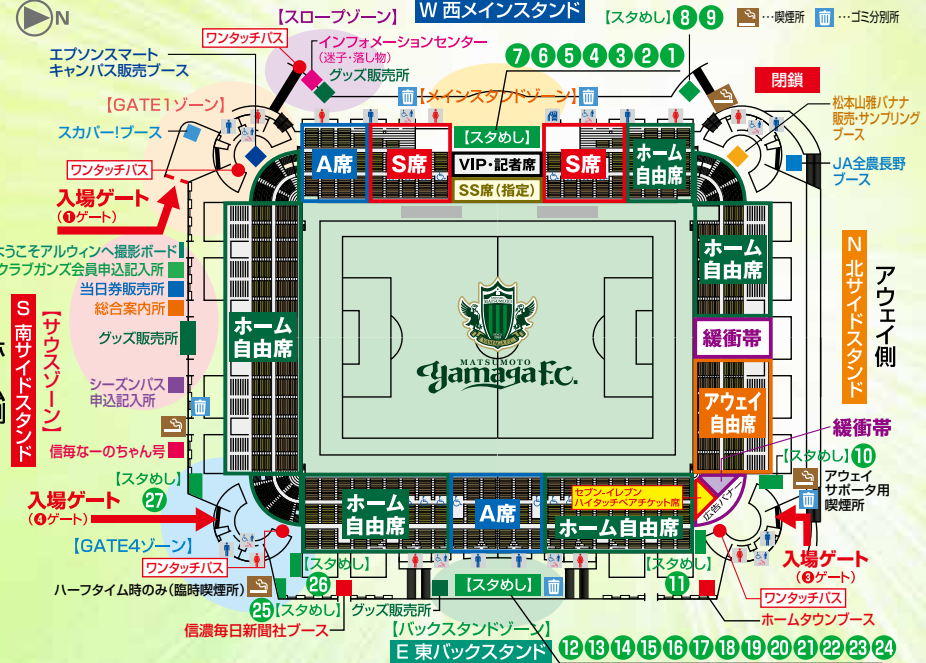

プラス1プロジェクト始動!!

2014シーズン松本山雅FCは「プラス1」プロジェクトと称し、サポーターの方々ご家族やご友人など、まだ観戦したことのない方を「ひとり誘っていたが、ひとりずつファンを拡大していく活動を展開していきます」

JA全農長野イベント

豚汁無料配布 【実施場所】ゲート2付近 JA全農長野ブース 【実施時間】10:30~ 【配布数】限定1000食の配布です。

信濃毎日新聞社イベント

ホーム開幕戦号外配布 【配布数】は限りがございます。準備数が無くなり次第終了とさせていただきますので、あらかじめご了承ください。 【実施場所】ゲート1、ゲート4 【実施時間】10:30~

松本市長ご挨拶

ホームゲーム開幕を記念して、ホームタウン4市村を代表して松本市市長 菅谷 昭 様よりご挨拶を賜ります。 【実施場所】ピッチにて 【実施時間】11:35頃

キックオフセレモニー

セイコーエプソン株式会社 代表取締役社長 碓井 稔 様にキックオフセレモニーを行っていただきます。 【実施場所】ピッチにて 【実施時間】選手入場後

選手のホンネ

～椎名 伸志選手編～
普段は絶対に取材されないような質問を選手にぶつけてみました。質問者はサポーターのみならずフェイスブックを通じて寄せられた質問を中心に、選手がQ&A方式でお答えします。選手の素顔がみなさんによって暮れる?
Q:椎名選手が、新体制発表会の時に見せたゴールは、その前に玉手選手が、滑りまくってしまっただけでなかったのでしょうか?
A:新加入なので冷静に真面目ぶってました。笑とか思いつかない質問ですが試合後に先陣を叩き潰されて勝たされたが、そんなヤキモチないです。基本的に人と接する時は真面目な自分だいたいと思っています。
Q:もしも自分が女の子だったら山雅の選手の中で彼氏さんになるーと思うほどの選手ですか?
A:無理な質問ですが、あえて言えば山雅の選手です。ルックスも人柄もいいので、...まだあまり知りませんが、...
Q:加入してすぐに大学の先輩でもある船山選手に、白井選手などにあおられて挨拶した方が悪いと思われ、挨拶に行かなかったか?
A:大学時代の船山選手は入れ替わりで入隊したものであり知りませんが、山雅で活躍しているのはもちろん知っていました。練習生として昨年来た時に大学の偉大な先輩方がこのチームには沢山ののちでちゃんと挨拶にいきました。
Q:名前をちゃんと呼んでくれますか?
A:名前が呼ばれるのが嬉しいし、ちゃんと呼んでくれるのは嬉しいし、名前を呼ばれるのが嬉しいです。皆さん、ちゃんと呼んでくれるのが嬉しいです。

プラス1プロジェクト始動!!

2014シーズン松本山雅FCは「プラス1」プロジェクトと称し、サポーターの方々ご家族やご友人など、まだ観戦したことのない方を「ひとり誘っていたが、ひとりずつファンを拡大していく活動を展開していきます」

JA全農長野イベント

豚汁無料配布 【実施場所】ゲート2付近 JA全農長野ブース 【実施時間】10:30~ 【配布数】限定1000食の配布です。

信濃毎日新聞社イベント

ホーム開幕戦号外配布 【配布数】は限りがございます。準備数が無くなり次第終了とさせていただきますので、あらかじめご了承ください。 【実施場所】ゲート1、ゲート4 【実施時間】10:30~

松本市長ご挨拶

ホームゲーム開幕を記念して、ホームタウン4市村を代表して松本市市長 菅谷 昭 様よりご挨拶を賜ります。 【実施場所】ピッチにて 【実施時間】11:35頃

キックオフセレモニー

セイコーエプソン株式会社 代表取締役社長 碓井 稔 様にキックオフセレモニーを行っていただきます。 【実施場所】ピッチにて 【実施時間】選手入場後

オフィシャルグッズ紹介

Advertisement for official merchandise including caps (¥200, ¥3,000), shirts (¥3,500, ¥4,600), and jackets. Includes sizes and materials for each item.

Food menu table with 16 items including burgers, pizza, and local specialties. Prices range from ¥300 to ¥800.

Food menu table with 16 items including kebabs, pizza, and local specialties. Prices range from ¥200 to ¥1,200.

Food menu table with 16 items including burgers, pizza, and local specialties. Prices range from ¥300 to ¥800.

YamaGarden Gourwin

飲食ブースの新愛称決定!! 100を超える候補の中から、会場の雰囲気やスタメしへの思い、親しみやすさなどを考慮し、厳正なる協議の上、新愛称を決定させて頂きましたので、2014シーズンの出展者と共に、お知らせいたします。

●新名称 [YamaGarden Gour-win] (ヤマガガーデン ブルウィン)
●名称意図 [YamaGarden] 松本山雅のサポーターの皆様がつくる温かい会場の雰囲気を大切に。試合前のひと時を、スタメしを囲んで家族や仲間と過ごす、和やかながらも活気溢れる場所「山雅ファミリーの庭」をイメージしました。
[Gour-win] ホームスタジアム「アルウィン」の響きに似た、分かりやすく親しみやすいネーミングで、「スタメしでも日本へを目指す」目標と共に、「グルメを食べて試合に勝とう!」という意味が込められています。
※【YamaGarden】(ヤマガガーデン)は、複数名の方に同じ名称のご応募を頂きましたので、2014ユニフォームプレゼントと開幕戦での表彰は抽選の上、1名様とさせていただきます。