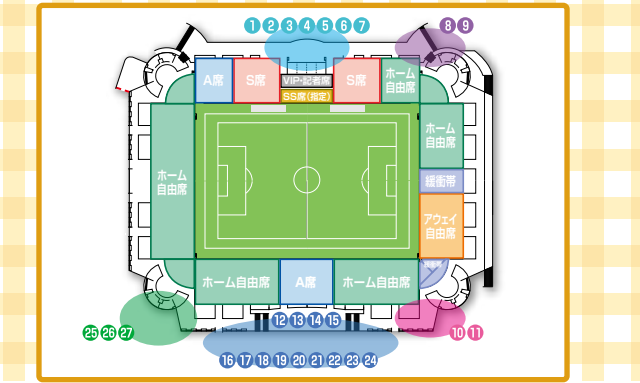

Advertisement for Misawa Home (Misawa Home) featuring various food items and services. Includes prices and contact information.

Advertisement for Misawa Home (Misawa Home) featuring a large image of the store and text: 「蔵のある家」はミサワホームの発明です。 「蔵のある家」は累積販売棟数 58,000棟