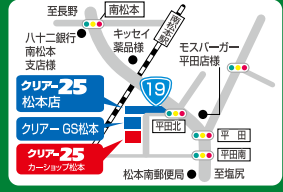

クラブガンズ会員証又は
山雅後援会会員証又は
本プログラムをご持参の方に

スコットニー
ボックスティッシュ

5箱
プレゼント

気づいた時にスマホ・パソコンから

ALPICO GROUP 国土交通省北陸信越運輸局長指定工場 国家資格整備士75名うち 自動車検査員32名

アルピコ自工株式会社 松本市平田東2丁目1番2号
TEL (0263) 58-3271
完全予約制 日 祝 も営業 車検証をご用意のうえお電話下さい FAX (0263) 58-4289

ご予約は
AM8:30~
PM7:00まで承ります

0120-492489

松本山雅FC
公認ツアー

松本山雅FCアウェイ応援ツアー

~熱き応援が勝利を呼ぶ~
アウェイで戦う山雅イレブンと一緒に応援しよう!

宿泊・観戦チケット・観光
付きの内容充実応援ツアー
ファミリーからシニア世代まで楽しめる内容、初めての
アウェイ試合応援・女性サポーターにもオススメです!

サンフレッチェ広島戦

7月15日出発1泊2日広島・宮島観光付き