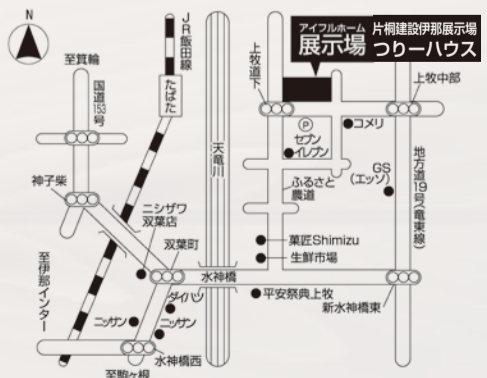

株式会社片桐建設
KATAGIRI CORPORATION

伊那展示場 〒396-0006 伊那市上牧6881
☎0120-00-7181
FAX 0265-98-6370

つりーハウス 〒396-0006 伊那市上牧6882
TEL 0265-73-4222