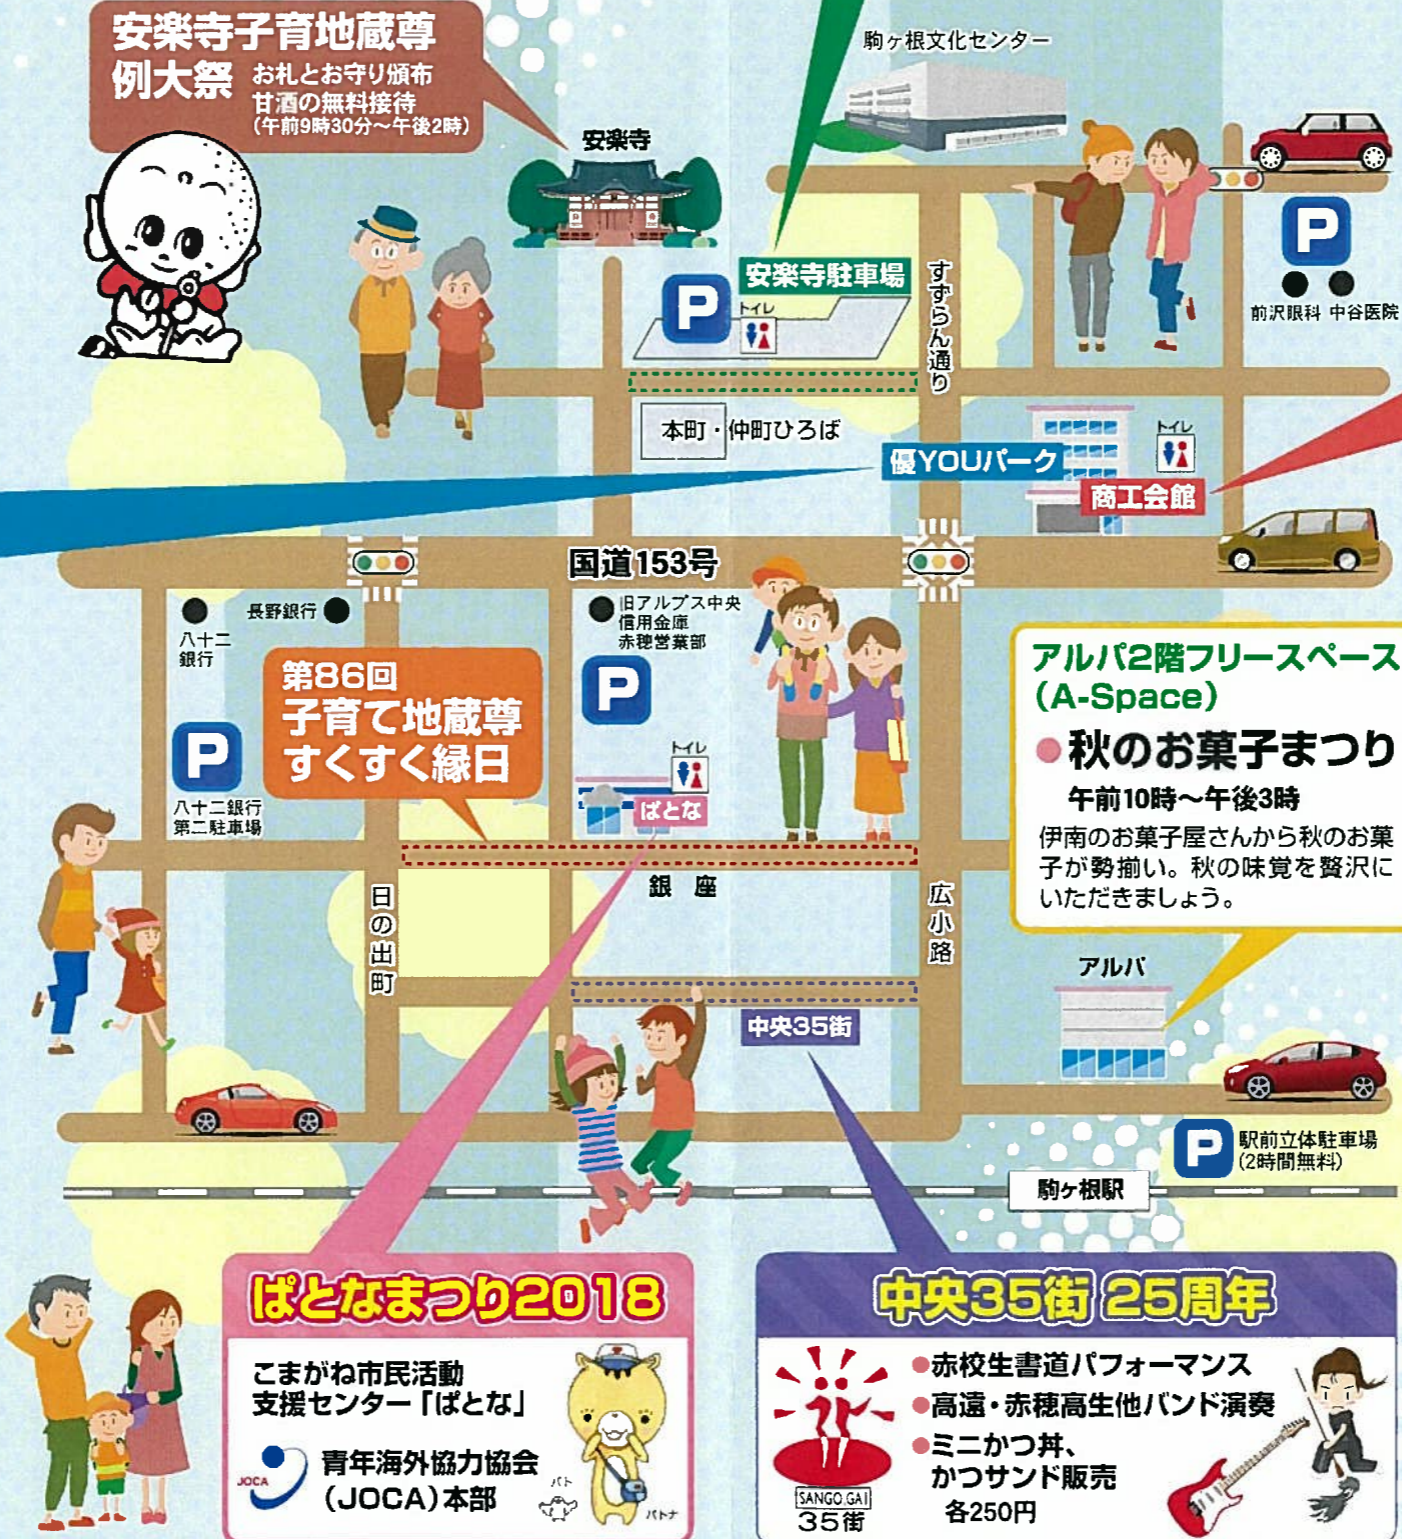

詳しくは裏面をご覧ください

優YOUパーク

午前9時30分～午後3時

(駒ヶ根商工会館西側駐車場)

秋の牛乳パンまつり

信州のソルフードとして全国的に俄に話題となっている牛乳パン。なんと開発した方は駒ヶ根市在住の方。そこで、信州産牛乳パンを集めてみました。食べ比べてみませんか?

- 信州産牛乳パンの販売
- 牛乳パン ファン投票
- 牛乳パン誕生秘話パネル展示

松本山雅FCブース

松本山雅FCオフィシャルグッズと
喫茶山雅のコーヒーなどを販売など

駒ヶ根産ごまを使った お菓子他の販売

商工会議所青年部

ドキドキ! うれしい! たのしい!

- ゲームコーナー
- 親子木工教室 午前10時30分～午後1時30分 事前申込みのみ

赤穂高校生商業科

ソースかつ丼

企業展

駒ヶ根の事業所を紹介します。
詳しくは裏面をご覧ください

ミニソースかつ丼販売

加盟店のミニソースかつ丼を限定販売 午前11時00分～

ぱとなまつり2018

こまがね市民活動
支援センター「ぱとな」

青年海外協力協会
(JOCA) 本部

中央35街 25周年

- 赤校生書道パフォーマンス
- 高遠・赤穂高生他バンド演奏
- ミニかつ丼、かつサンド販売 各250円