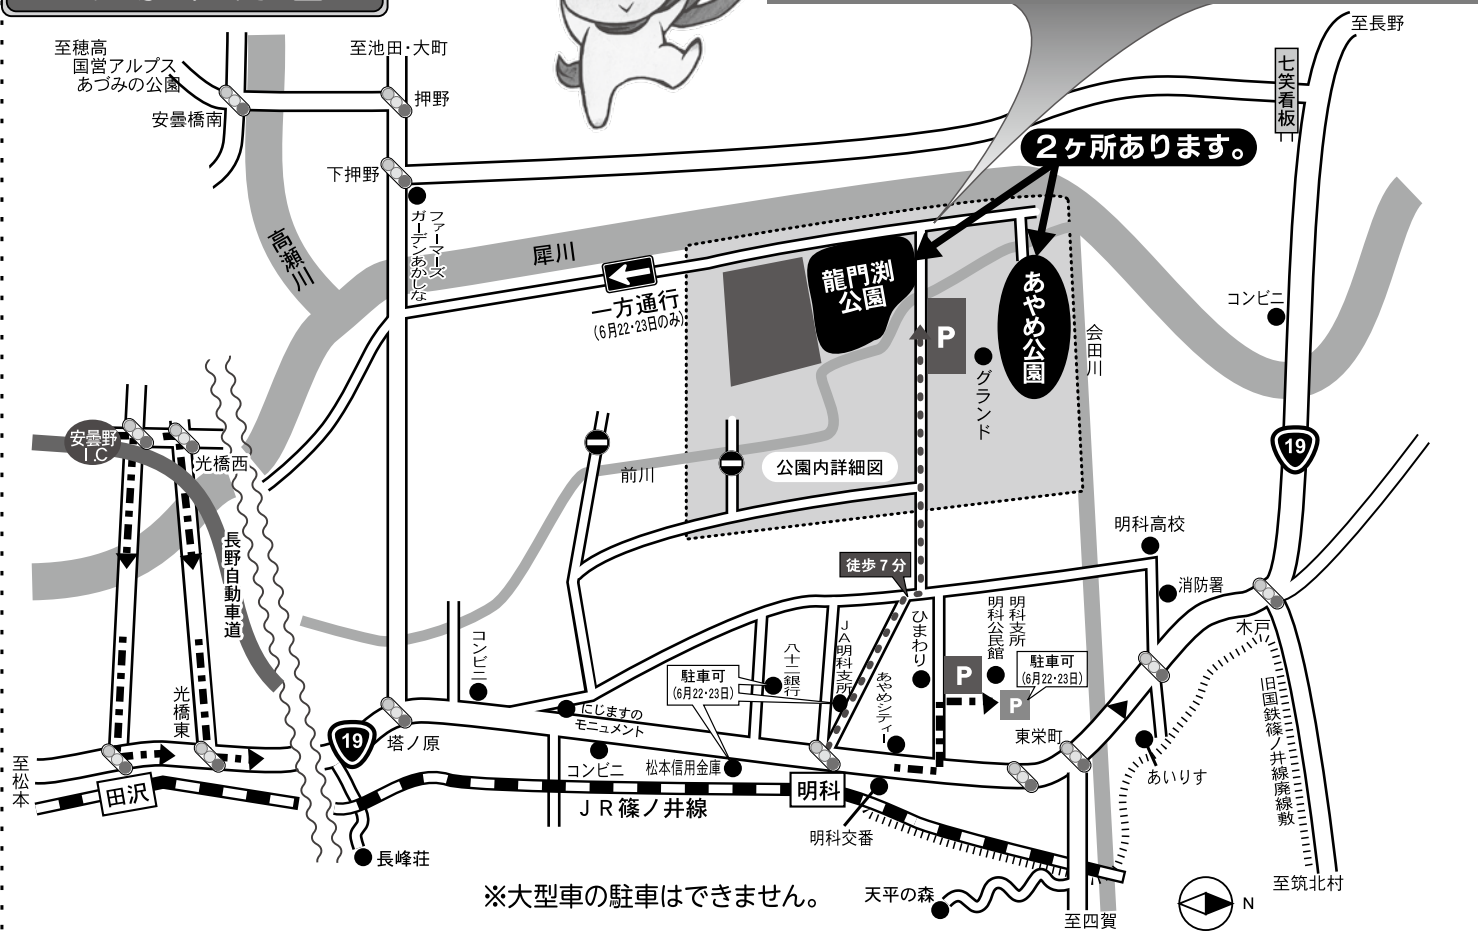

インフォメーション
ミニコンサート
お休み処
あやめ俳句吟行会
フォトコンテスト

6/22(土)

交流芸能発表会
(明科公民館)

安曇野太鼓まつり
(あやめ公園)

6/22(土)

11:00~
にじまのつかみどり
(龍門淵公園)

公園内詳細図

会場案内図