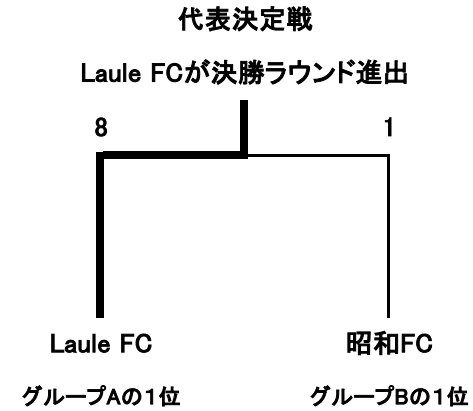

COPA RAZUSO U-12

～Presented by 松本山雅フェスティバル～

7月24日(祝・金) 会場:塩尻中央スポーツ公園サッカー場(住所:塩尻市大字広丘高出1486-194)

	試合開始時間	対戦カード			審判
グループA①	10:00	Laule FC	VS	松本北	開智A
グループB①	10:45	昭和FC	VS	塩尻アルマーレ	エステーロB
グループA②	11:30	Laule FC	VS	開智A	松本北
グループB②	12:15	昭和FC	VS	エステーロB	塩尻アルマーレ
グループA③	13:00	松本北	VS	開智A	Laule FC
グループB③	13:45	塩尻アルマーレ	VS	エステーロB	昭和FC
代表決定戦	15:15	グループAの1位	VS	グループBの1位	グループA・Bの最下位チーム

【グループA】

	Laule FC	松本北	開智A	勝ち点	勝	分け	負	得点	失点	得失点	順位
Laule FC		9-0	1-0	6	2	0	0	10	0	10	1
松本北	0-9		0-2	0	0	0	2	0	11	-11	3
開智A	0-1	2-0		3	1	0	1	2	1	1	2

【グループB】

	昭和FC	塩尻アルマーレ	エステーロB	勝ち点	勝	分け	負	得点	失点	得失点	順位
昭和FC		2-0	2-0	6	2	0	0	4	0	4	1
塩尻アルマーレ	0-2		2-1	3	1	0	1	2	3	-1	2
エステーロB	0-2	1-2		0	0	0	2	1	4	-3	3