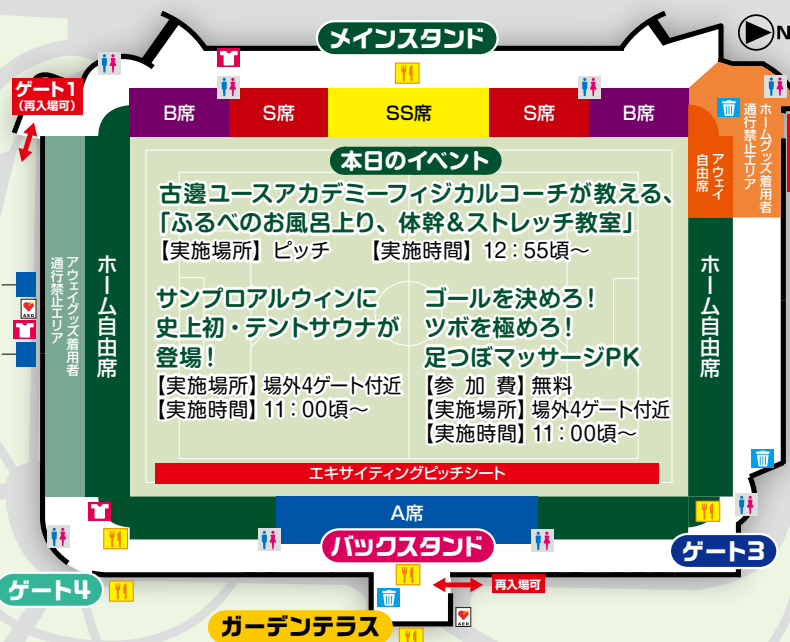

サイズ (高さ) 約11cm×  
(内径) 約20cm

素材 木曾さわら

STADIUM GUIDE

- グールウィン (飲食ブース)
- Yellステーション (ゴミ分別所)
- グッズ販売所
- AED設置場所

▲スタジアム  
ガイドは  
コチラ

▲イベント  
情報は  
コチラ

▲松本山雅FC  
公式LINE  
友達追加は  
コチラ

▲グルメ  
情報は  
コチラ

▲グッズ  
情報は  
コチラ

▲ガンズくん  
ふわふわ

こちらから  
モバイル事前  
オーダーを  
受け付けて  
います!

総合案内所  
モバイル事前  
オーダー  
商品受取所

定つぽ&  
輪投げ

テント  
サウナ

メインスタンド

本日のイベント

古邊ユースアカデミーフィジカルコーチが教える、  
「ふるべのお風呂上り、体幹&ストレッチ教室」  
【実施場所】ピッチ 【実施時間】12:55頃～

サンプロアルウィンに  
史上初・テントサウナが  
登場!  
【実施場所】場外4ゲート付近  
【実施時間】11:00頃～

ゴールを決める!  
ツボを極める!  
足つぽマッサージPK  
【参加費】無料  
【実施場所】場外4ゲート付近  
【実施時間】11:00頃～