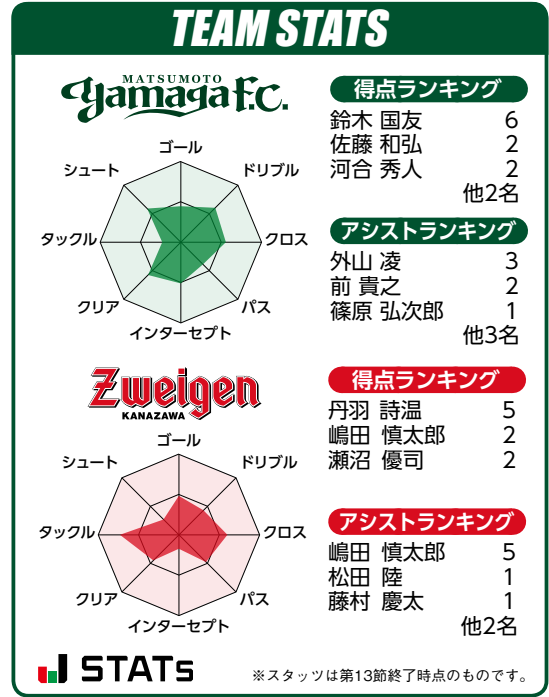

MDP

Vol.07

第14節 VS ツエーゲン金沢

5.15 SAT 14:00 KICKOFF!

2021 OFFICIAL MATCHDAY PROGRAM

One Soul
新心進

「好相性」取り戻しさらなる上位進出へ

勝ち点は同じ17。勝敗次第で順位が入れ替わる一戦だ。今節の山雅がホームに迎えるのはツエーゲン金沢。今季5勝2分6敗の得失点差で10位となっている。

ただ、両チームの置かれた状況は対照的だ。山雅は一時期のどん底から這い上がり、直近4試合は3連勝を含む負けなし。前節は首位・新潟のホームで堂々たるゲームを演じてドローに持ち込んだ。連勝こそ止まったものの確固たる自信を得て、右肩上がりの成長曲線を描いている。現在は4勝5分4敗で11位。

金沢は真逆だ。開幕から6試合は3連勝を含む4勝1分1敗でスタートダッシュに成功し、一時は3位につけるなど上々の滑り出し。しかし第7節千葉戦で敗れて以降は黒星がかさんでおり、現在も3連敗中で順位を落としている。山口を迎えた前節も開始早々に先制弾を許すと、最後までビハインドをね返せず0-1の黒星。難しい状況となっている。

だからこそ、今節は柳下正明監督が強くネジを巻いて臨んでくることも大いに予想される。就任5年目となる指揮官は4-4-2のスタイルを熟成。今節は負の連鎖から抜け出すべく強大なエネルギーをぶつけてくる可能性もあるため、山雅は気圧されずにそれ以上のパワーを発して撃退する必要がある。

攻撃面で警戒したいのは、新加入の2トップだろうか。愛媛から移籍してきた丹羽詩温と横浜FCから加わった瀬沼優司はともに全試合に先発している。丹羽はチーム最多の5ゴール。瀬沼も現在は2得点だが、昨季はJ1で3ゴールを挙げている。

Jリーグでの戦績は2018年までは山雅の6戦全勝だったものの、昨季は1分1敗。アウェイでの試合はリーグ再開1試合目のリモートマッチで、互いに決め手を欠いてスコアレスドロー。しかし0-1で敗れたホームでは、現在山雅に所属する若きブラジル人ストライカー・ルカオに決められて痛恨の初黒星を喫した。今回は雪辱を果たし、かつての「相性の良さ」を取り戻したいところだ。

第14節 ツエーゲン金沢

ツエーゲン金沢

- ホームスタジアム：石川県西部緑地公園陸上競技場
- クラブマスコット：「ゲンゾー」「ナンシー」「ゲンゾイヤー」「ヤサガラス」
- 監督：柳下正明