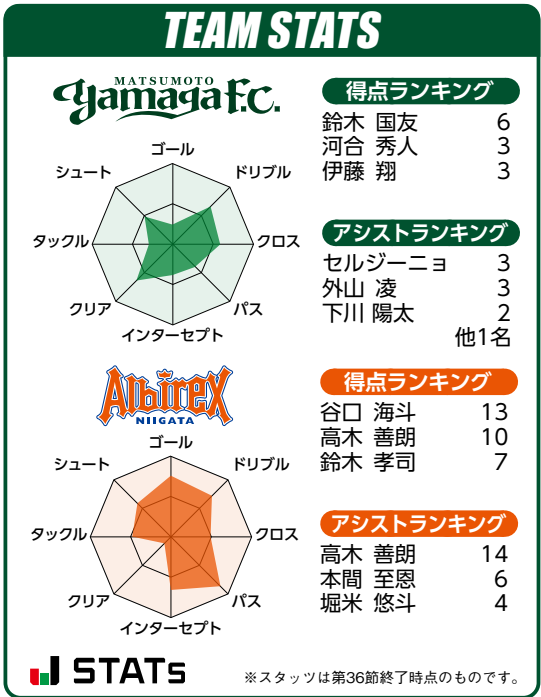

アルビレックス新潟

- ●ホームスタジアム：デンカビッグスワンスタジアム
- ●クラブマスコット：「アルビくん」「スワンちゃん」「アーくん」「ルーちゃん」「ビィくん」
- ●監督：アルベルト ブッチ オルトネダ

選手一覧

GK 1 小島 亨介	MF 8 高 宇洋	FW 11 高澤 優也
GK 21 阿部 航斗	MF 10 本間 至恩	FW 14 田中 達也
GK 22 瀬口 拓弥	MF 16 ゴンサロ ゴンガリス	FW 23 小見 洋太
GK 41 藤田 和輝	MF 17 福田 晃斗	FW 39 矢村 健
DF 5 舞行龍 ジェームズ	MF 20 島田 謙	
DF 19 星 雄次	MF 24 ロメロ フランク	
DF 26 遠藤 凌	MF 25 藤原 奏哉	
DF 28 早川 史哉	MF 27 大本 祐槻	
*DF 30 丸山 高大	MF 33 高木 善朗	
DF 31 堀米 悠斗	MF 37 三戸 舜介	
DF 32 長谷川 巧	*MF 40 シマブク カズヨシ	
DF 35 千葉 和彦	FW 7 谷口 海斗	
DF 50 田上 大地	FW 9 鈴木 孝司	

※ 2021 JFA・Jリーグ特別指定選手 * = 2種登録

PICK UP PLAYER

FW45 山口 一真

大けがから復帰し、本領発揮のときをうかがうアタッカー。パス、シュートともに非凡なセンスを持ち、昨季は鹿島から期限付き移籍した水戸で35試合15ゴールと大車輪の活躍を見せた。しかしシーズン終盤に左膝の前十字靭帯などを損傷。その後は長いリハビリ期間を経てピッチに戻ってきた。チームは危機に瀕しているが、「残り試合は全部勝たなければ、という気持ちでやるしかない」と力を込め、勝利に導いていく決意だ。

試合ダイジェスト

PKの1点に泣き 群馬との大一番で敗戦

2021 10月30日(土) 14:00 正田醤油スタジアム群馬

第36節

ガスパクサツ群馬 VS 松本山雅FC

1 1 前半 0 0 後半 0 0

前節から6人を入れ替えて臨んだ一戦。序盤は主導権を握り、敵陣でボールを動かしながら先制点を狙った。しかし徐々にペースダウンすると、31分。相手DFのロングフィードから後手に回ってPKを献上。これを決められて先制を許した。後半は開始と同時にセルジーニョらを投入して巻き返しを図り、ほぼ一方的に攻め立てる展開。しかしミドルシュートが枠をそれるなど敵陣深くで決め手を欠き、無念の敗戦となった。

J2 順位表

順位	1	2	3	4	5	6	7	8	9	10	11	12	13	14	15	16	17	18	19	20	21	22	
勝点	80	78	68	67	64	63	62	57	56	51	49	48	46	38	38	37	37	37	33	33	32	31	
得失点	+29	+27	+19	+22	+12	+22	+21	+8	+8	+8	+3	-11	-4	-12	-13	-4	-16	-19	-18	-25	-24	-33	
チーム