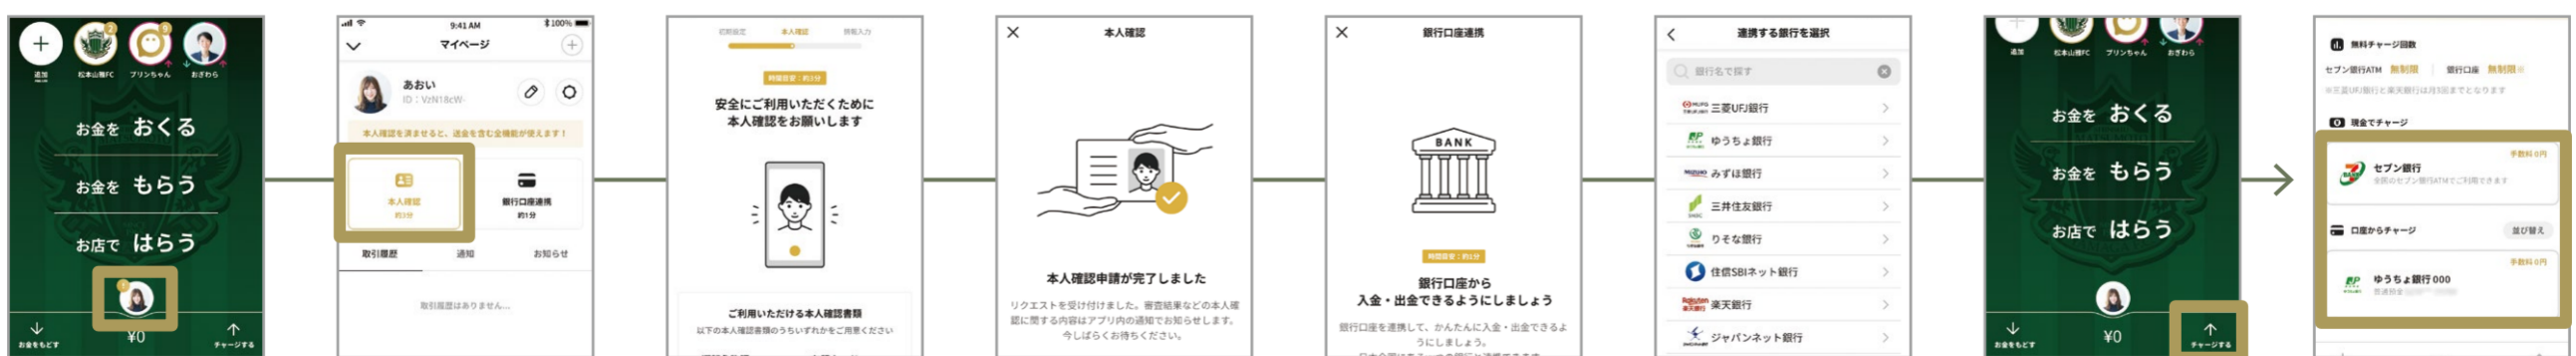

ギフトイングやお支払いの前に、チャージをしましょう

長野銀行やセブン銀行ATMから現金でチャージする事も可能です

マイページから「本人確認」を
タップしてください。

オンライン本人確認申請を行ってください。

銀行登録を行ってください。

「チャージする」をタップして銀行口座もしくは
セブン銀行ATMからチャージしましょう。

山雅 pay の詳細・
アプリダウンロードはこちら
<https://www.pring.jp/yamagapay>

山雅 pay は送金アプリpring (プリン) を
松本山雅FCデザインにきせかえることでご
利用いただけます。