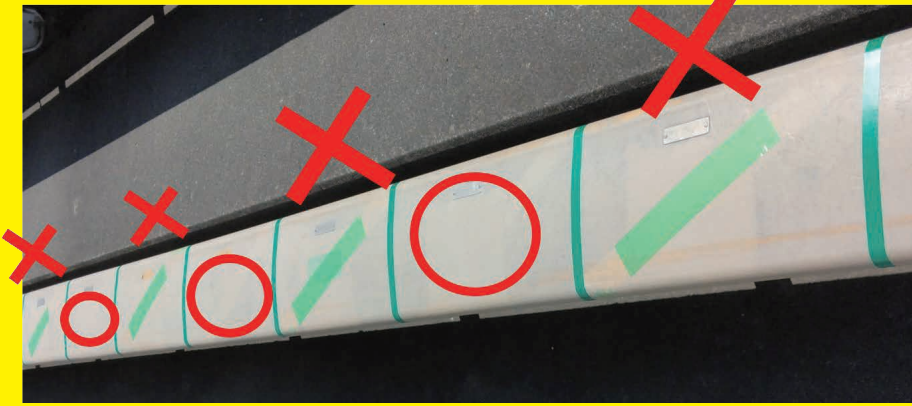

## 【声出し応援エリア】

- ・ホーム自由席（南ゴール裏のみ）  
【ホーム自由席シーズンパス保持者のみ】
- ・アウェイ自由席（北ゴール裏）

座席：テープのついている座席には座らないようにお願いします。  
立見席：柵の間に1人ずつ立っての応援をお願いします。

※声出し応援エリアへの立ち入りは対象エリアのシーズンパス・チケット保持者に限ります。シーズンパス保持者からの「リセール購入」や「譲渡」のチケット及び、購入したチケット、各種招待券では、【声出し応援エリア】ホーム自由席南ゴール裏への入場ができません。