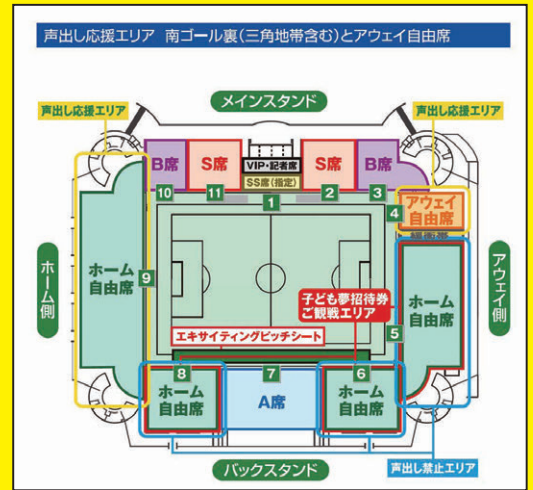

Table with match details for Matsuyama FC U-15 vs Kawasaki Frontale U-15. Includes starting and substitute members, and a list of substitutions.

## 【声出し応援エリア】

- ・ホーム自由席（南ゴール裏のみ）  
【ホーム自由席シーズンパス保持者のみ】
- ・アウェイ自由席（北ゴール裏）

座席：テープのついている座席には座らないようにお願いします。  
立見席：柵の間に1人ずつ立っての応援をお願いします。

※声出し応援エリアへの立ち入りは対象エリアのシーズンパス・チケット保持者に限ります。シーズンパス保持者からの「リセール購入」や「譲渡」のチケット及び、購入したチケット、各種招待券では、【声出し応援エリア】ホーム自由席南ゴール裏への入場ができません。