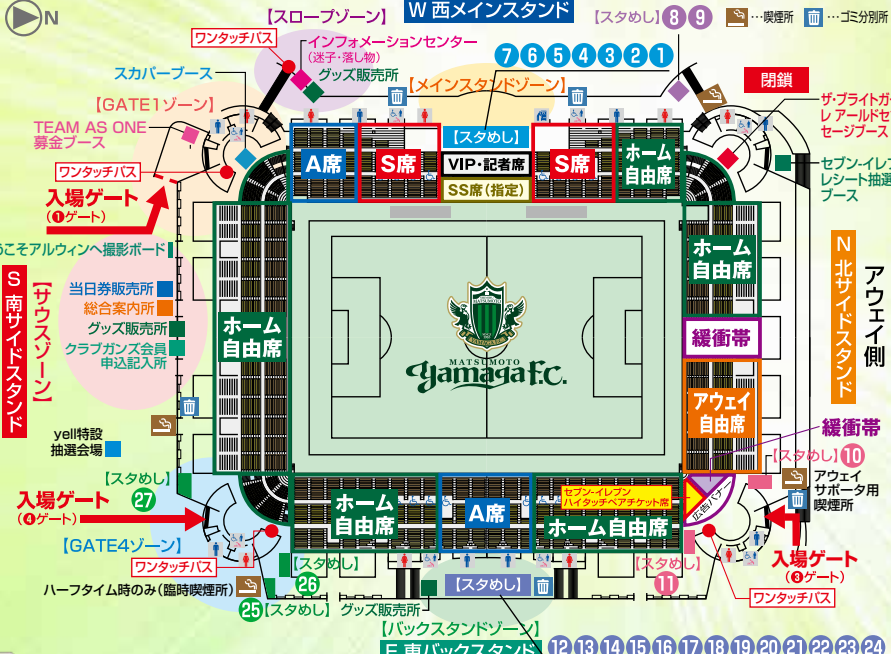

リーグ ディヴィジョン2 2014 第20節
6月28日(土)19:03キックオフ フクダ電子アリーナ
ジェフユナイテッド千葉 VS 松本山雅FC 0-1

千葉の波状攻撃に耐えきり、フクアリで初勝利!

試合は開始4分に動いた。裏へ飛び出した船山を千葉DFがエリア内で倒してPK。これを船山が自分自身で決めて先制。その後は得点を狙う千葉攻撃陣にボールを回される場面が増えたが、集中を切らさずに防いだ。後半も展開は変わらず、1点を追う千葉は田中、森本と攻撃的な選手を次々と投入して波状攻撃を仕掛ける。それでも村山を中心とした守備陣は体を張ってゴールを守りきり、そのまま試合終了。フクアリで初勝利を飾った。

今日のアルウィン徹底紹介

本日実施のイベント情報を一挙紹介! 試合開始までの時間も、思いっきりアルウィンを楽しもう!!

タイムテーブル
16:35 長野・山梨ゾーンゾーンマネージャー長岡 進作様ご挨拶 (ピッチ)
16:50 当日券販売所 総合案内所 グッズ販売所 クラブグッズ会館 申込記入用
17:25 選手セッティング開始
17:48 選手紹介
17:59 選手入場
18:03 前半キックオフ!!
18:48 後半キックオフ!!
19:03 ハーフタイム
19:48 試合終了

セブン-イレブン SPECIAL MATCH

クラブオフィシャルスポンサーのセブン-イレブン様のご協力のもと、「セブン-イレブン スペシャルマッチ」として各種イベントを開催いたします!

「セブン-イレブン×松本山雅FC」キャンペーン「レシート抽選会」
対象期間内に長野県中南部エリアのセブン-イレブン各店舗(約200店舗)にて、下記対象商品をご購入いただきセブン-イレブン対象店舗に設置してあるチラシに対象商品をご購入されたレシートをお貼りください。
■対象商品
1. はみだ山賊バーガー.....300円(税込)
2. 梅ドレで食べる長いものねばねばサラダ.....260円(税込)
3. 味わいミルク&オレンジ寒天.....200円(税込)